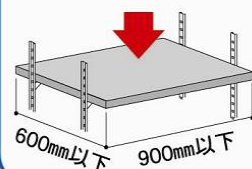

ARTIST

インテリア棚柱 … シンプルを極めた美しいデザイン …

※ 棚受取付位置を棚柱両サイドに配し、従来の正面取付穴が見えないスタイリッシュな棚柱です。

※ 棚受の取付もワンタッチ式でスピーディに棚板の高さ調節ができます。

※ 材質：棚柱～アルミ(アルマイト仕上)、化粧カバー～硬質塩化ビニル
棚受～バネ鋼・ラバー、キャップ～エラストマー樹脂

商品コード	品名	カラー	梱包入数	標準価格
33306415	ARTIST インテリアフラッシュ棚柱(2本入り)	ブラック	20P	¥2,000
33306416		ホワイト		

【寸法・形状図】

【取付手順】

棚受

- ラバー付で棚板が滑りにくく、ガラス棚板などにも最適です。
- ワンタッチ式でスピーディーに棚板の高さ調整が行えます。
- 棚柱と同色のラバーをご用意しております。

エンドキャップ

- 棚柱両端を保護します。差し込むだけで棚柱に固定できます。

商品コード	品名	カラー	梱包入数	標準価格
33306417	ARTIST インテリアフラッシュ棚柱用棚受(4個入り)	ブラック	200P	¥660
33306418		ホワイト		
33306423	ARTIST インテリアフラッシュ棚柱用エンドキャップ(4個入り)	ブラック	400P	¥600
33306424		ホワイト		

パッケージ
(棚柱)

パッケージ
(棚受/
エンドキャップ)

棚板1枚あたり
安全荷重**30kg**

- 棚板900mm×600mm(以下)
- 棚柱4本・棚受4個使用

取付ビスは別途
をご用意下さい。
(推奨サイズ:
皿木φ2.7×20)