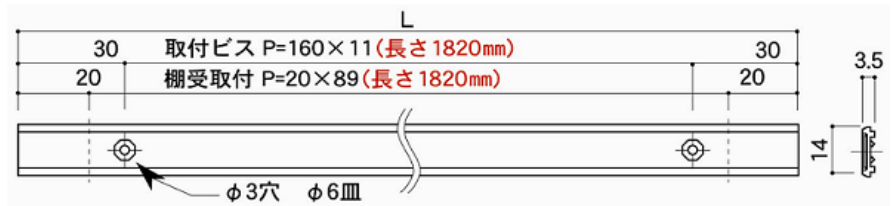

ARTIST

インテリア棚柱 … シンプルを極めた美しいデザイン …

※ 棚受取付位置を棚柱両サイドに配し、従来の正面取付穴が見えないスタイリッシュな棚柱です。

※ 棚受の取付もワンタッチ式でスピーディに棚板の高さ調節ができます。

※ 材質：棚柱～アルミ(アルマイト仕上)、化粧カバー～硬質塩化ビニル
棚受～バネ鋼・ラバー、キャップ～エラストマー樹脂

商品コード	品名	カラー	梱包入数	標準価格
33306415	ARTIST インテリアフラッシュ棚柱(2本入り)	ブラック	20P	¥2,000
33306416		ホワイト		

【寸法・形状図】

【取付手順】

棚受

- ラバー付で棚板が滑りにくく、ガラス棚板などにも最適です。
- ワンタッチ式でスピーディーに棚板の高さ調整が行えます。
- 棚柱と同色のラバーをご用意しております。

エンドキャップ

- 棚柱両端を保護します。差し込むだけで棚柱に固定できます。

商品コード	品名	カラー	梱包入数	標準価格
33306417	ARTIST インテリアフラッシュ棚柱用棚受(4個入り)	ブラック	200P	¥660
33306418		ホワイト		
33306423	ARTIST インテリアフラッシュ棚柱用エンドキャップ(4個入り)	ブラック	400P	¥600
33306424		ホワイト		