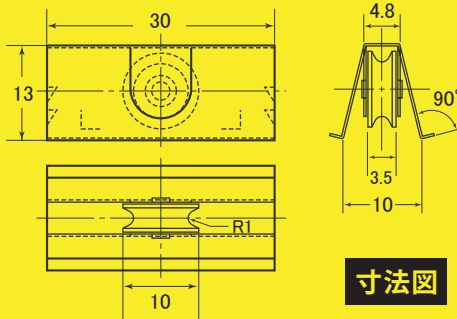

# アミ戸用 取替戸車

ジュラコン車

1 溝巾の内寸法があうかご確認ください。

2 取替戸車をはめ込んでください。

※古い戸車が外れない場合はその横に新しい戸車をはめ込んでください。

ワンタッチではめ込みOK!

5型

D=13mm

60mm  
パッケージ重量:12g

7型

D=17mm

60mm  
パッケージ重量:17g

⚠ 注意 | 横ゆれ防止部分の尖った箇所を手を切る恐れがありますのでご注意ください。

商品コード	製品No.	商品名	標準価格	JANコード
84797362	ADSSF051	アミ戸用取替戸車 5型	480	4905637973511
84797363	ADSSF076	アミ戸用取替戸車 7型	640	4905637973528