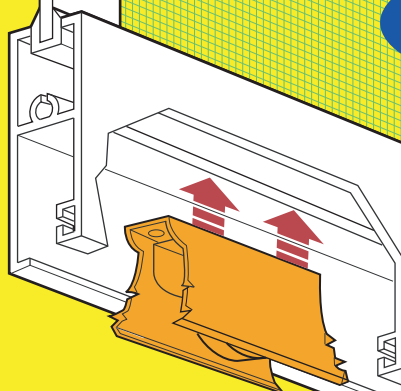

# アミ戸用 取替戸車

ジュラコン車

1 溝巾の内寸法があうかご確認ください。

2 取替戸車をはめ込んでください。

※古い戸車が外れない場合はその横に新しい戸車をはめ込んでください。

ワンタッチではめ込みOK!

5型

D=13mm