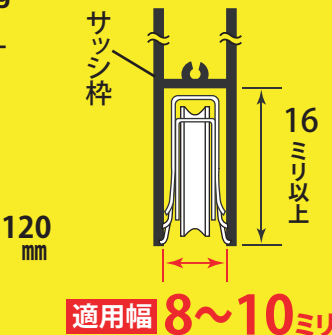

60mm  
パッケージ重量:12g

7型

D=17mm

60mm  
パッケージ重量:17g

⚠ 注意 | 横ゆれ防止部分の尖った箇所を手を切る恐れがありますのでご注意ください。

商品コード	製品No.	商品名	標準価格	JANコード
84797362	ADSSF051	アミ戸用取替戸車 5型	480	4905637973511
84797363	ADSSF076	アミ戸用取替戸車 7型	640	4905637973528