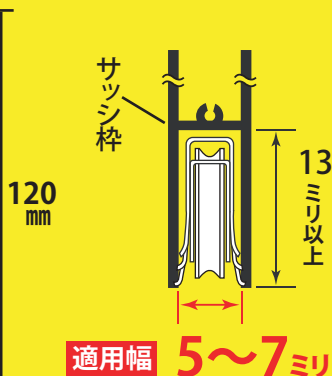

# アミ戸用 取替戸車

ジュラコン車

1 溝巾の内寸法があうかご確認ください。

2 取替戸車をはめ込んでください。

※古い戸車が外れない場合はその横に新しい戸車をはめ込んでください。

ワンタッチではめ込みOK!

5型

D=13mm

60mm  
パッケージ重量:12g

7型

D=17mm

60mm  
パッケージ重量:17g

⚠ 注意 | 横ゆれ防止部分の尖った箇所を手を切る恐れがありますのでご注意ください。

商品コード	製品No.	商品名	標準価格	JANコード
84797362	ADSSF051	アミ戸用取替戸車 5型	480	4905637973511
84797363	ADSSF076	アミ戸用取替戸車 7型	640	4905637973528