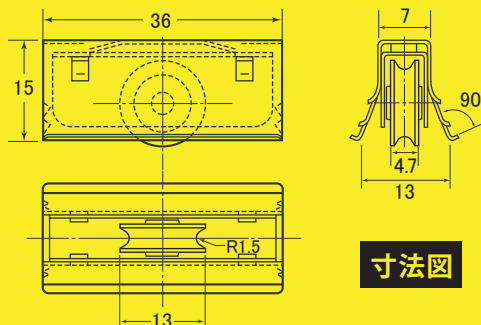

60mm  
パッケージ重量:12g

7型

D=17mm

60mm  
パッケージ重量:17g

⚠ 注意 | 横ゆれ防止部分の尖った箇所を手を切る恐れがありますのでご注意ください。

商品コード	製品No.	商品名	標準価格	JANコード
84797362	ADSSF051	アミ戸用取替戸車 5型	480	4905637973511
84797363	ADSSF076	アミ戸用取替戸車 7型	640	4905637973528