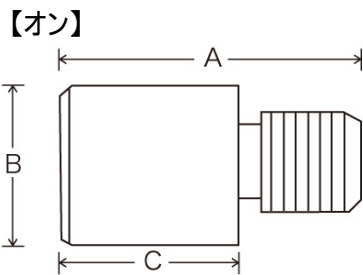

## 真鍮製 ダボ棚受

※ 真鍮製のスタンダードなダボ棚受金具です。仕上はニッケルメッキ、ブロンズメッキ、金色の3種。  
 ※ 木製家具、クローゼットなどに最適です。

| 商品コード    | 品名          | サイズ   | 形状 | 色    | 箱<br>入数 | 寸法 mm |    |     |
|----------|-------------|-------|----|------|---------|-------|----|-----|
|          |             |       |    |      |         | A     | B  | C   |
| 85314501 | ダボ棚受        | 8     | オン | ニッケル | 400     | 12    | 8  | 6.5 |
| 85314502 | ダボ棚受        | 8     | メン | ニッケル | 800     | 6.3   | 8  |     |
| 85314503 | ダボ棚受        | 9     | オン | ニッケル | 200     | 13    | 9  | 7.5 |
| 85314504 | ダボ棚受        | 9     | メン | ニッケル | 400     | 6.3   | 9  |     |
| 85314505 | ダボ棚受        | 10    | オン | ニッケル | 200     | 14.5  | 10 | 9   |
| 85314506 | ダボ棚受        | 10    | メン | ニッケル | 400     | 8     | 10 |     |
| 85314507 | ダボ棚受        | 12    | オン | ニッケル | 100     | 21    | 12 | 13  |
| 85314508 | ダボ棚受        | 12    | メン | ニッケル | 200     | 10    | 12 |     |
| 85314510 | ダボ棚受(ローレット) | 12×13 | オン | ニッケル | 100     | 21    | 12 | 13  |
| 85314509 | ダボ棚受(ローレット) | 12×21 | オン | ニッケル | 50      | 29    | 12 | 21  |
| 85314795 | ダボ棚受        | 9     | オン | ブロンズ | 200     | 13    | 9  | 7.5 |
| 85314796 | ダボ棚受        | 9     | メン | ブロンズ | 400     | 6.3   | 9  |     |
| 85314797 | ダボ棚受        | 10    | オン | ブロンズ | 200     | 14.5  | 10 | 9   |
| 85314798 | ダボ棚受        | 10    | メン | ブロンズ | 400     | 8     | 10 |     |
| 85314799 | ダボ棚受        | 12    | オン | ブロンズ | 100     | 21    | 12 | 13  |
| 85314800 | ダボ棚受        | 12    | メン | ブロンズ | 200     | 10    | 12 |     |
| 85314803 | ダボ棚受        | 9     | オン | 金色   | 200     | 13    | 9  | 7.5 |
| 85314804 | ダボ棚受        | 9     | メン | 金色   | 400     | 6.3   | 9  |     |
| 85314805 | ダボ棚受        | 10    | オン | 金色   | 200     | 14.5  | 10 | 9   |
| 85314806 | ダボ棚受        | 10    | メン | 金色   | 400     | 8     | 10 |     |
| 85314807 | ダボ棚受        | 12    | オン | 金色   | 100     | 21    | 12 | 13  |
| 85314808 | ダボ棚受        | 12    | メン | 金色   | 200     | 10    | 12 |     |