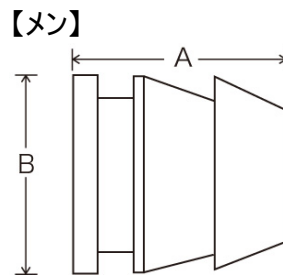

## 真鍮製 ダボ棚受

※ 真鍮製のスタンダードなダボ棚受金具です。仕上はニッケルメッキ、ブロンズメッキ、金色の3種。  
 ※ 木製家具、クローゼットなどに最適です。

| 商品コード    | 品名          | サイズ   | 形状 | 色    | 箱<br>入数 | 寸法 mm |    |     |
|----------|-------------|-------|----|------|---------|-------|----|-----|
|          |             |       |    |      |         | A     | B  | C   |
| 85314501 | ダボ棚受        | 8     | オン | ニッケル | 400     | 12    | 8  | 6.5 |
| 85314502 | ダボ棚受        | 8     | メン | ニッケル | 800     | 6.3   | 8  |     |
| 85314503 | ダボ棚受        | 9     | オン | ニッケル | 200     | 13    | 9  | 7.5 |
| 85314504 | ダボ棚受        | 9     | メン | ニッケル | 400     | 6.3   | 9  |     |
| 85314505 | ダボ棚受        | 10    | オン | ニッケル | 200     | 14.5  | 10 | 9   |
| 85314506 | ダボ棚受        | 10    | メン | ニッケル | 400     | 8     | 10 |     |
| 85314507 | ダボ棚受        | 12    | オン | ニッケル | 100     | 21    | 12 | 13  |
| 85314508 | ダボ棚受        | 12    | メン | ニッケル | 200     | 10    | 12 |     |
| 85314510 | ダボ棚受(ローレット) | 12×13 | オン | ニッケル | 100     | 21    | 12 | 13  |
| 85314509 | ダボ棚受(ローレット) | 12×21 | オン | ニッケル | 50      | 29    | 12 | 21  |
| 85314795 | ダボ棚受        | 9     | オン | ブロンズ | 200     | 13    | 9  | 7.5 |
| 85314796 | ダボ棚受        | 9     | メン | ブロンズ | 400     | 6.3   | 9  |     |
| 85314797 | ダボ棚受        | 10    | オン | ブロンズ | 200     | 14.5  | 10 | 9   |
| 85314798 | ダボ棚受        | 10    | メン | ブロンズ | 400     | 8     | 10 |     |
| 85314799 | ダボ棚受        | 12    | オン | ブロンズ | 100     | 21    | 12 | 13  |
| 85314800 | ダボ棚受        | 12    | メン | ブロンズ | 200     | 10    | 12 |     |
| 85314803 | ダボ棚受        | 9     | オン | 金色   | 200     | 13    | 9  | 7.5 |
| 85314804 | ダボ棚受        | 9     | メン | 金色   | 400     | 6.3   | 9  |     |
| 85314805 | ダボ棚受        | 10    | オン | 金色   | 200     | 14.5  | 10 | 9   |
| 85314806 | ダボ棚受        | 10    | メン | 金色   | 400     | 8     | 10 |     |
| 85314807 | ダボ棚受        | 12    | オン | 金色   | 100     | 21    | 12 | 13  |
| 85314808 | ダボ棚受        | 12    | メン | 金色   | 200     | 10    | 12 |     |