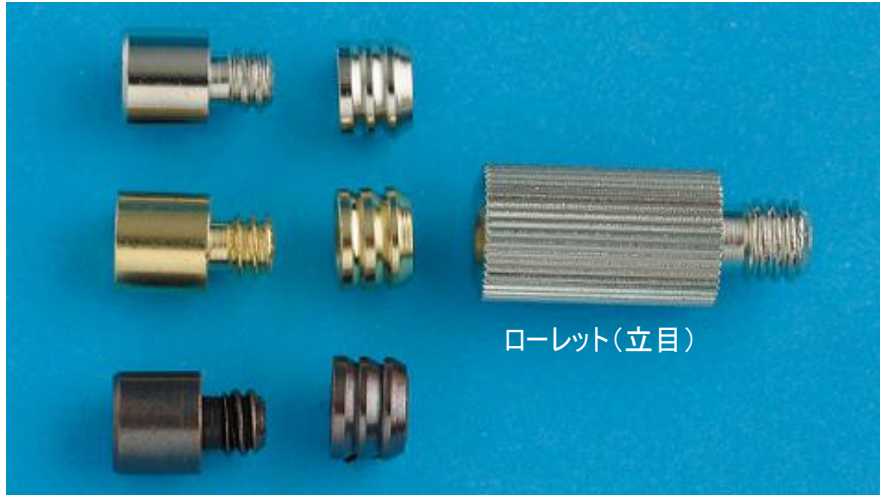

## 真鍮製 ダボ棚受

※ 真鍮製のスタンダードなダボ棚受金具です。仕上はニッケルメッキ、ブロンズメッキ、金色の3種。  
 ※ 木製家具、クローゼットなどに最適です。

| 商品コード    | 品名          | サイズ   | 形状 | 色    | 箱<br>入数 | 寸法 mm |    |     |
|----------|-------------|-------|----|------|---------|-------|----|-----|
|          |             |       |    |      |         | A     | B  | C   |
| 85314501 | ダボ棚受        | 8     | オン | ニッケル | 400     | 12    | 8  | 6.5 |
| 85314502 | ダボ棚受        | 8     | メン | ニッケル | 800     | 6.3   | 8  |     |
| 85314503 | ダボ棚受        | 9     | オン | ニッケル | 200     | 13    | 9  | 7.5 |
| 85314504 | ダボ棚受        | 9     | メン | ニッケル | 400     | 6.3   | 9  |     |
| 85314505 | ダボ棚受        | 10    | オン | ニッケル | 200     | 14.5  | 10 | 9   |
| 85314506 | ダボ棚受        | 10    | メン | ニッケル | 400     | 8     | 10 |     |
| 85314507 | ダボ棚受        | 12    | オン | ニッケル | 100     | 21    | 12 | 13  |
| 85314508 | ダボ棚受        | 12    | メン | ニッケル | 200     | 10    | 12 |     |
| 85314510 | ダボ棚受(ローレット) | 12×13 | オン | ニッケル | 100     | 21    | 12 | 13  |
| 85314509 | ダボ棚受(ローレット) | 12×21 | オン | ニッケル | 50      | 29    | 12 | 21  |
| 85314795 | ダボ棚受        | 9     | オン | ブロンズ | 200     | 13    | 9  | 7.5 |
| 85314796 | ダボ棚受        | 9     | メン | ブロンズ | 400     | 6.3   | 9  |     |
| 85314797 | ダボ棚受        | 10    | オン | ブロンズ | 200     | 14.5  | 10 | 9   |
| 85314798 | ダボ棚受        | 10    | メン | ブロンズ | 400     | 8     | 10 |     |
| 85314799 | ダボ棚受        | 12    | オン | ブロンズ | 100     | 21    | 12 | 13  |
| 85314800 | ダボ棚受        | 12    | メン | ブロンズ | 200     | 10    | 12 |     |
| 85314803 | ダボ棚受        | 9     | オン | 金色   | 200     | 13    | 9  | 7.5 |
| 85314804 | ダボ棚受        | 9     | メン | 金色   | 400     | 6.3   | 9  |     |
| 85314805 | ダボ棚受        | 10    | オン | 金色   | 200     | 14.5  | 10 | 9   |
| 85314806 | ダボ棚受        | 10    | メン | 金色   | 400     | 8     | 10 |     |
| 85314807 | ダボ棚受        | 12    | オン | 金色   | 100     | 21    | 12 | 13  |
| 85314808 | ダボ棚受        | 12    | メン | 金色   | 200     | 10    | 12 |     |