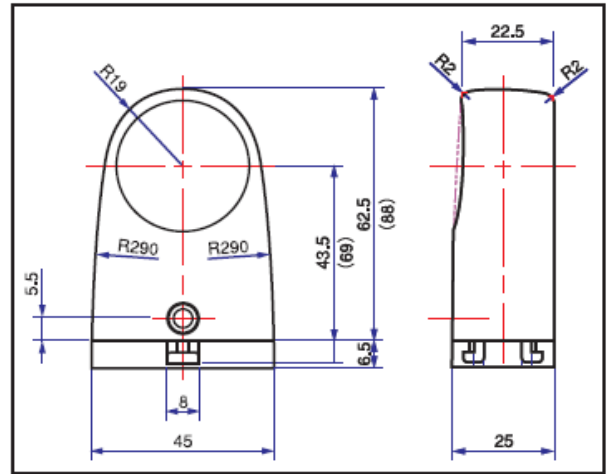

NEW HIKARI セパレートブラケット

() は首長タイプ。
 図面は(止)タイプです。

■寸法

- 取付座と本体を分離させているため、取り付けた際に取付ねじが見えません。
- 表面処理も美しいパフクロームですので、インテリア性も高くスタイリッシュに仕上がります。
- クローゼットはもちろん、タオル掛け、ハンドル、店舗什器用など幅広くご利用いただけます。
- 取付座と本体が分離しているため、施工も簡単。
- ビスピッチも従来品より狭く、幅の狭い下地にも取付けできます。
- 材質・・・亜鉛ダイカスト

【取付座(ベース)】

商品コード	商品名	仕様	径	仕上	箱入数	参考上代
60647342	セパレートブラケット	止	32	パフクローム	8個	¥1,400
60647343	セパレートブラケット	通	32	パフクローム	8個	¥1,400
NEW / 60608004	セパレートブラケット首長	止	32	パフクローム	8個	¥1,600
NEW / 60608005	セパレートブラケット首長	通	32	パフクローム	8個	¥1,600

付属品 取付ビス 皿頭十字 #4.1×長さ30 ……2本
 皿頭十字 M4×長さ15 ……1本 (取付座～本体固定用)

※セパレートブラケット取付時のご注意

「ブラケット止」の取付は方向がありますので、よく確認してください。

「ブラケット通」は左右対称形です。

【注意事項】

- ・本体とベースを固定するときには手動ドライバーを使用ください。
- ・パイプ長さ1000mm以上の場合には中間に「ブラケット通」を必ず取付けてください。