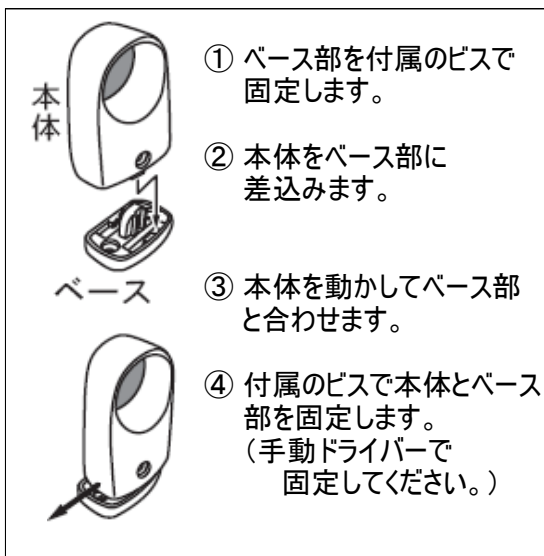

NEW HIKARI セパレートブラケット

() は首長タイプ。
 図面は(止)タイプです。

■寸法

- 取付座と本体を分離させているため、取り付けた際に取付ねじが見えません。
- 表面処理も美しいパフクロームですので、インテリア性も高くスタイリッシュに仕上がります。
- クローゼットはもちろん、タオル掛け、ハンドル、店舗什器用など幅広くご利用いただけます。
- 取付座と本体が分離しているため、施工も簡単。
- ビスピッチも従来品より狭く、幅の狭い下地にも取付けできます。
- 材質・・・亜鉛ダイカスト

付属品 取付ビス 皿頭十字 #4.1×長さ30 ……2本
 皿頭十字 M4×長さ15 ……1本 (取付座～本体固定用)

※セパレートブラケット取付時のご注意

「ブラケット止」の取付は方向がありますので、よく確認してください。

「ブラケット通」は左右対称形です。

【注意事項】

- ・本体とベースを固定するときには手動ドライバーを使用ください。
- ・パイプ長さ1000mm以上の場合には中間に「ブラケット通」を必ず取付けてください。