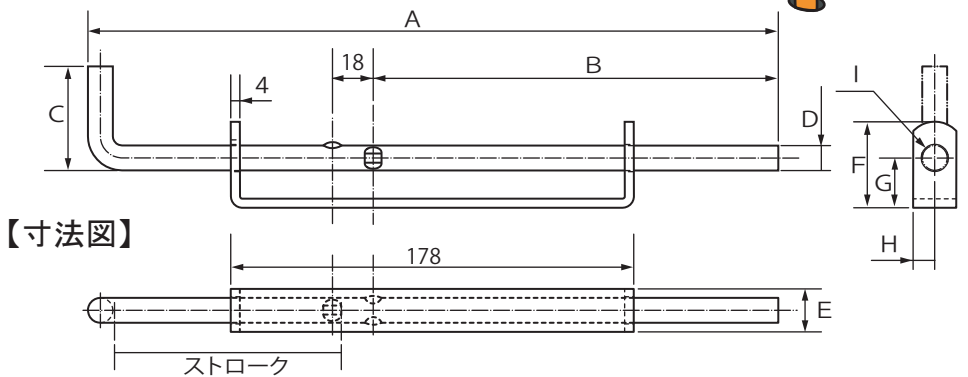

ステンレス門落とし

- ◎コンパクトサイズでも足長は十分の115mm
- ◎取付穴付でねじ取付可能(ネジは別売)
- ◎耐久性に優れたステンレスSUS304製

【材質】ステンレスSUS304
【仕上】研磨

商品コード	商品名	サイズ	入数	価格(税抜)	JANコード 4905637
99081583	SH-OGS250 ステンレス門落とし	φ10×250	2	¥2,700	815835
99081584	SH-OGS350 ステンレス門落とし	φ10×350		¥2,950	815842

鉄扉用ユニクロ門落とし

【寸法図】

サイズ	寸法(mm)									
	A	B	C	D	E	F	G	H	I	ストローク
300	305	179	46	φ11	19	38	22	9.5	φ12	100
360	355	185	48	φ13	22	42	25	11	φ14	140
450	455	275	48	φ13	22	42	25	11	φ14	140

商品コード	商品名	入数	価格(税抜)	JANコード
99049572	SH-OG300 ユニクロ門落とし 11×300	6	¥980	4905637495723
99049573	SH-OG360 ユニクロ門落とし 13×360		¥1,500	4905637495730
99049574	SH-OG450 ユニクロ門落とし 13×450		¥1,750	4905637495747

【材質】鉄
【仕上】ユニクロメッキ