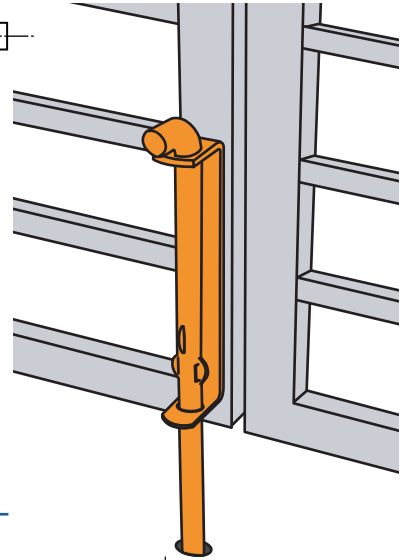

ステンレス門落とし

- ◎コンパクトサイズでも足長は十分の115mm
- ◎取付穴付でねじ取付可能(ネジは別売)
- ◎耐久性に優れたステンレスSUS304製

【材質】ステンレスSUS304
【仕上】研磨

商品コード	商品名	サイズ	入数	価格(税抜)	JANコード 4905637
99081583	SH-OGS250 ステンレス門落とし	φ10×250	2	¥2,700	815835
99081584	SH-OGS350 ステンレス門落とし	φ10×350		¥2,950	815842

鉄扉用ユニクロ門落とし

【寸法図】

サイズ	寸法(mm)									
	A	B	C	D	E	F	G	H	I	ストローク
300	305	179	46	φ11	19	38	22	9.5	φ12	100
360	355	185	48	φ13	22	42	25	11	φ14	140
450	455	275	48	φ13	22	42	25	11	φ14	140

商品コード	商品名	入数	価格(税抜)	JANコード
99049572	SH-OG300 ユニクロ門落とし 11×300	6	¥980	4905637495723
99049573	SH-OG360 ユニクロ門落とし 13×360		¥1,500	4905637495730
99049574	SH-OG450 ユニクロ門落とし 13×450		¥1,750	4905637495747

【材質】鉄
【仕上】ユニクロメッキ