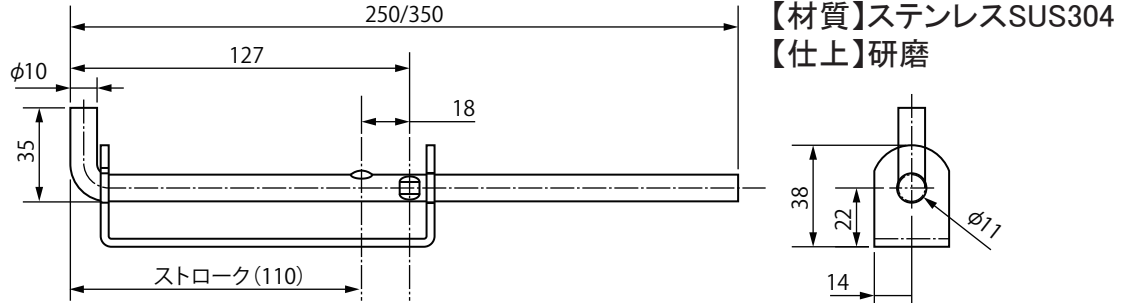

ステンレス門落とし

- ◎コンパクトサイズでも足長は十分の115mm
- ◎取付穴付でねじ取付可能(ネジは別売)
- ◎耐久性に優れたステンレスSUS304製

【材質】ステンレスSUS304
【仕上】研磨

商品コード	商品名	サイズ	入数	価格(税抜)	JANコード 4905637
99081583	SH-OGS250 ステンレス門落とし	φ10×250	2	¥2,700	815835
99081584	SH-OGS350 ステンレス門落とし	φ10×350		¥2,950	815842

鉄扉用ユニクロ門落とし

【寸法図】

サイズ	寸法(mm)									
	A	B	C	D	E	F	G	H	I	ストローク
300	305	179	46	φ11	19	38	22	9.5	φ12	100
360	355	185	48	φ13	22	42	25	11	φ14	140
450	455	275	48	φ13	22	42	25	11	φ14	140

商品コード	商品名	入数	価格(税抜)	JANコード
99049572	SH-OG300 ユニクロ門落とし 11×300	6	¥980	4905637495723
99049573	SH-OG360 ユニクロ門落とし 13×360		¥1,500	4905637495730
99049574	SH-OG450 ユニクロ門落とし 13×450		¥1,750	4905637495747