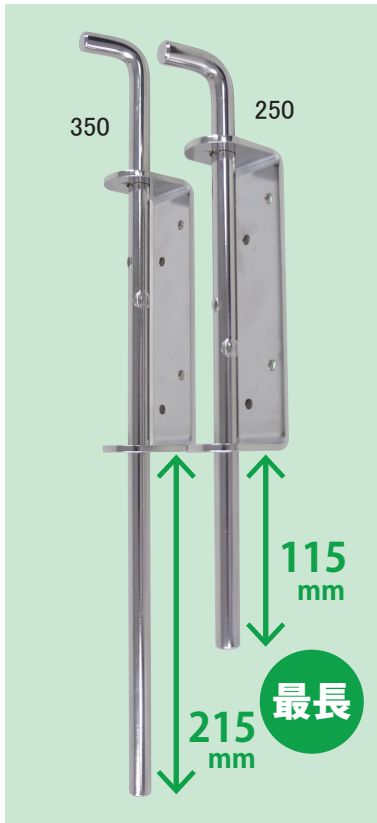

ステンレス門落とし

- ◎コンパクトサイズでも足長は十分の115mm
- ◎取付穴付でねじ取付可能(ネジは別売)
- ◎耐久性に優れたステンレスSUS304製

【材質】ステンレスSUS304
【仕上】研磨

商品コード	商品名	サイズ	入数	価格(税抜)	JANコード 4905637
99081583	SH-OGS250 ステンレス門落とし	φ10×250	2	¥2,700	815835
99081584	SH-OGS350 ステンレス門落とし	φ10×350		¥2,950	815842

鉄扉用ユニクロ門落とし

【寸法図】

サイズ	寸法(mm)									
	A	B	C	D	E	F	G	H	I	ストローク
300	305	179	46	φ11	19	38	22	9.5	φ12	100
360	355	185	48	φ13	22	42	25	11	φ14	140
450	455	275	48	φ13	22	42	25	11	φ14	140

商品コード	商品名	入数	価格(税抜)	JANコード
99049572	SH-OG300 ユニクロ門落とし 11×300	6	¥980	4905637495723
99049573	SH-OG360 ユニクロ門落とし 13×360		¥1,500	4905637495730
99049574	SH-OG450 ユニクロ門落とし 13×450		¥1,750	4905637495747

【材質】鉄
【仕上】ユニクロメッキ