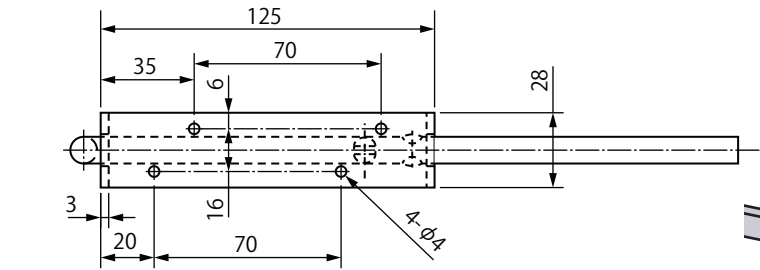

ステンレス門落とし

- ◎コンパクトサイズでも足長は十分の115mm
- ◎取付穴付でねじ取付可能(ネジは別売)
- ◎耐久性に優れたステンレスSUS304製

【材質】ステンレスSUS304
【仕上】研磨

商品コード	商品名	サイズ	入数	価格(税抜)	JANコード 4905637
99081583	SH-OGS250 ステンレス門落とし	φ10×250	2	¥2,700	815835
99081584	SH-OGS350 ステンレス門落とし	φ10×350		¥2,950	815842

鉄扉用ユニクロ門落とし

【寸法図】

サイズ	寸法(mm)									
	A	B	C	D	E	F	G	H	I	ストローク
300	305	179	46	φ11	19	38	22	9.5	φ12	100
360	355	185	48	φ13	22	42	25	11	φ14	140
450	455	275	48	φ13	22	42	25	11	φ14	140

商品コード	商品名	入数	価格(税抜)	JANコード
99049572	SH-OG300 ユニクロ門落とし 11×300	6	¥980	4905637495723
99049573	SH-OG360 ユニクロ門落とし 13×360		¥1,500	4905637495730
99049574	SH-OG450 ユニクロ門落とし 13×450		¥1,750	4905637495747