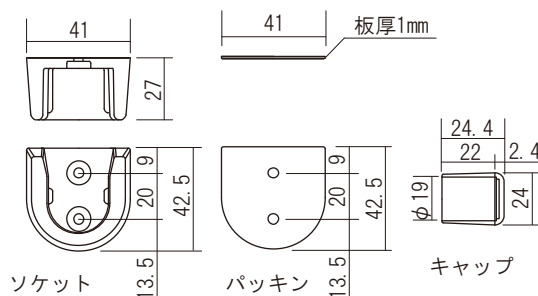

樹脂製U型ソケット・パイプキャップセット

- ソケットとパイプキャップのセット品です。
- 部屋の広さに合わせてφ19のパイプをご用意ください。
- ソケット内部の凸部により、ワンタッチでパチッと装着でき、物干し竿が脱落しにくい構造です。

●パッケージ

| | | | |
|---------------|------|------|----|
| ソケット | 2個 | パッキン | 2枚 |
| パイプキャップ | 2個 | | |
| ステンレス製タッピングネジ | 4×25 | | 4本 |

パイプ素材長さは壁内寸法(W)からマイナス16ミリです。

●寸法図 (mm)

JANコード：4905637972248

| 商品コード | 品番 | 入数 | 価格(税抜) |
|----------|-----------|----|--------|
| 99097224 | SH-PSU19W | 8 | ¥680 |

【材質】ソケット：ABS樹脂、キャップ・パッキン：PE樹脂