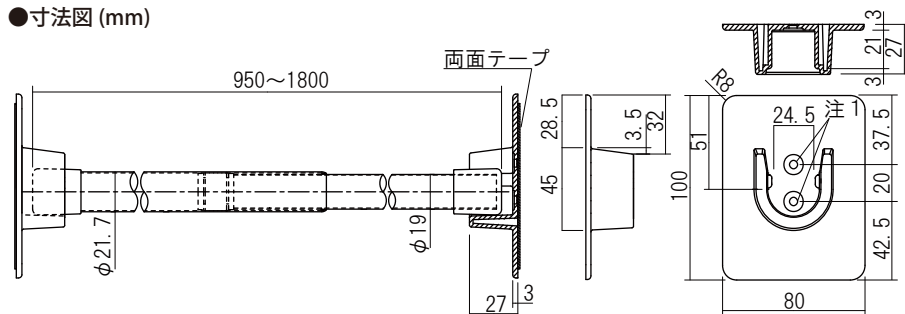

ランドリーホルダーroom

簡単！粘着テープ取付

浴室用

- ブラケットと物干竿のセット品です。
- 厚みのある強力粘着テープで多少のザラザラ・凹凸面にも取付可能。
- 粘着テープ取付なので、ユニットバスの壁面などに簡単に取付できます。
- 物干し竿をワンタッチ装着、脱落しにくい構造です。

耐荷重

10kg

●寸法図 (mm)

材質

| | |
|-------|------------------|
| パイプ | ステンレスSUS304 |
| ブラケット | ABS樹脂/アクリル系粘着テープ |
| 取付ネジ | ステンレス |

JANコード：4905637972255

| 商品コード | 品番 | 入数 | 価格(税抜) |
|----------|------------|----|--------|
| 99097225 | SH-LHR180B | 20 | ¥3,600 |

樹脂製U型ソケット・パイプキャップセット

- ソケットとパイプキャップのセット品です。
- 部屋の広さに合わせてφ19のパイプをご用意ください。
- ソケット内部の凸部により、ワンタッチでパチッと装着でき、物干し竿が脱落しにくい構造です。

●パッケージ

| | | | |
|---------------|------|------|----|
| ソケット | 2個 | パッキン | 2枚 |
| パイプキャップ | 2個 | | |
| ステンレス製タッピングネジ | 4×25 | | 4本 |

パイプ素材長さは壁内寸法(W)からマイナス16ミリです。

●寸法図 (mm)

JANコード：4905637972248

| 商品コード | 品番 | 入数 | 価格(税抜) |
|----------|-----------|----|--------|
| 99097224 | SH-PSU19W | 8 | ¥680 |

【材質】ソケット：ABS樹脂、キャップ・パッキン：PE樹脂