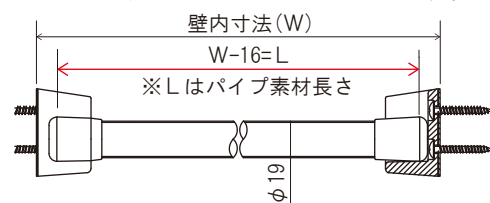

樹脂製U型ソケット・パイプキャップセット

- ソケットとパイプキャップのセット品です。
- 部屋の広さに合わせてφ19のパイプをご用意ください。
- ソケット内部の凸部により、ワンタッチでパチッと装着でき、物干し竿が脱落しにくい構造です。

●パッケージ

| | | | |
|---------------|------|------|----|
| ソケット | 2個 | パッキン | 2枚 |
| パイプキャップ | 2個 | | |
| ステンレス製タッピングネジ | 4×25 | | 4本 |

パイプ素材長さは壁内寸法(W)からマイナス16ミリです。

●寸法図 (mm)

JANコード：4905637972248

| 商品コード | 品番 | 入数 | 価格(税抜) |
|----------|-----------|----|--------|
| 99097224 | SH-PSU19W | 8 | ¥680 |

【材質】ソケット：ABS樹脂、キャップ・パッキン：PE樹脂