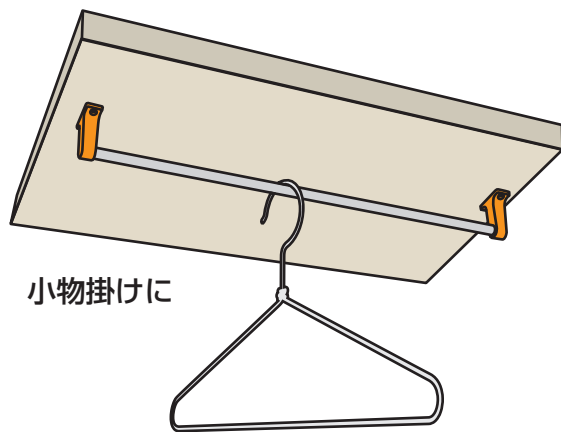

# 樹脂製 Y 型ブラケット

ステンレスパイプと組み合わせて、浴室やトイレなど水まわりのタオル掛けに。

室内用

適応パイプ径

φ16 mm

SH-PBY16C

●パッケージ  
（ブラケット2個入）

(mm)

100

- 樹脂製なのでサビの心配がありません。
- 美しいクロームメッキ仕上げです。

水まわりでも使えるプラスチック製

こぼれ止めに

タオル掛けに

※パイプ長はP(取付ピッチ)と同じ

小物掛けに

【材 質】ABS樹脂  
 【仕 上】クロームメッキ  
 【付属品】ステンレス タッピングナベ  
 4×25・・・4本