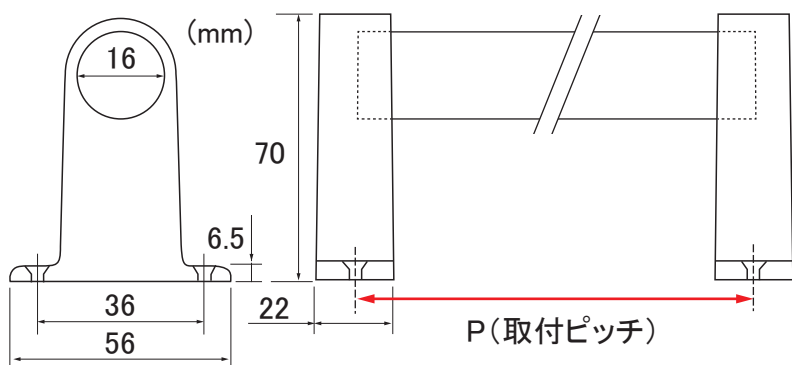

※パイプ長はP(取付ピッチ)と同じ