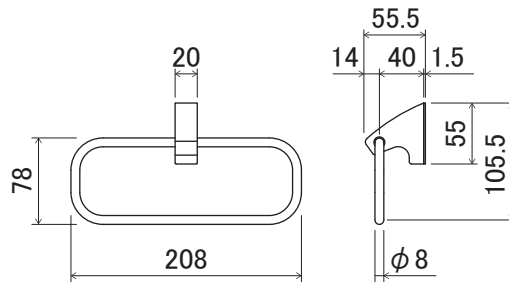

ペーパーホルダー / タオル掛け

- ・サビの心配がないABS樹脂とステンレスを採用。
- ・クロームメッキ（樹脂部）と研磨（ステンレス部）による光沢の美しい表面仕上です。
- ・取付ビス頭が見えない意匠性に優れた仕様です。
- ・住宅、店舗、各種施設に。

◎ペーパーホルダー

・直径120mm以下、幅100~118mmのペーパーを使用してください。
 ・芯なしペーパーは使用できません。
 ・ペーパー交換のために右側は120mmあけて取り付けてください。

【材 質】ブラケット:ABS樹脂(クロームメッキ仕上) / 紙切板・バー:ステンレス(鏡面研磨仕上)
 【付属品】取付ベース:1個 / ステンレストラストッピングネジ4×30:2本

◎タオルバー

【材 質】ブラケット:ABS樹脂(クロームメッキ仕上) / バー:ステンレス(研磨仕上)
 【付属品】取付ベース:2個 / ステンレストラストッピングネジ4×30:4本

◎タオルリング

【取付ベース】

取付ベースを設置し、
 ブラケットをはめ込む
 だけの簡単施工。

【材 質】ブラケット:ABS樹脂(クロームメッキ仕上) / リング:ステンレス(研磨仕上)
 【付属品】取付ベース:1個 / ステンレストラストッピングネジ4×30:2本

商品コード	商品名	入数	価格(税抜)	JANコード
99097288	SH-AC10PH ペーパーホルダー	30	¥3,700	4905637972880
99097291	SH-AC10TB タオルバー	20	¥2,500	4905637972910
99097292	SH-AC10TR タオルリング	50	¥2,300	4905637972927