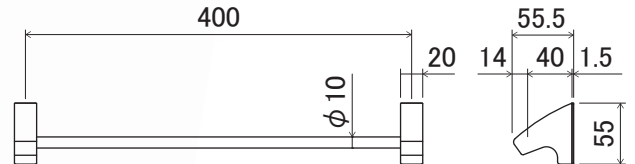

ペーパーホルダー / タオル掛け

- ・サビの心配がないABS樹脂とステンレスを採用。
- ・クロームメッキ（樹脂部）と研磨（ステンレス部）による光沢の美しい表面仕上です。
- ・取付ビス頭が見えない意匠性に優れた仕様です。
- ・住宅、店舗、各種施設に。

◎ペーパーホルダー

・直径120mm以下、幅100~118mmのペーパーを使用してください。
 ・芯なしペーパーは使用できません。
 ・ペーパー交換のために右側は120mmあけて取り付けてください。

【材 質】ブラケット:ABS樹脂(クロームメッキ仕上) / 紙切板・バー:ステンレス(鏡面研磨仕上)
 【付属品】取付ベース:1個 / ステンレストラストッピングネジ4×30:2本

◎タオルバー

【材 質】ブラケット:ABS樹脂(クロームメッキ仕上) / バー:ステンレス(研磨仕上)
 【付属品】取付ベース:2個 / ステンレストラストッピングネジ4×30:4本

◎タオルリング

【取付ベース】

取付ベースを設置し、
 ブラケットをはめ込む
 だけの簡単施工。