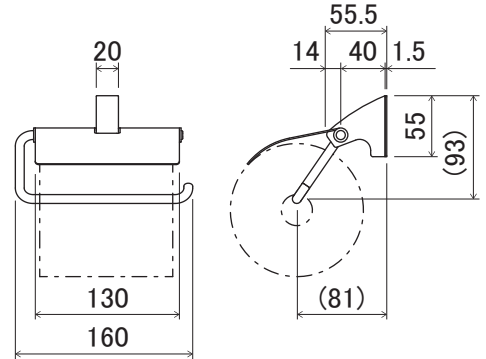

ペーパーホルダー / タオル掛け

- ・サビの心配がないABS樹脂とステンレスを採用。
- ・クロームメッキ（樹脂部）と研磨（ステンレス部）による光沢の美しい表面仕上です。
- ・取付ビス頭が見えない意匠性に優れた仕様です。
- ・住宅、店舗、各種施設に。

◎ペーパーホルダー

・直径120mm以下、幅100~118mmのペーパーを使用してください。
 ・芯なしペーパーは使用できません。
 ・ペーパー交換のために右側は120mmあけて取り付けてください。

【材 質】ブラケット:ABS樹脂(クロームメッキ仕上) / 紙切板・バー:ステンレス(鏡面研磨仕上)
 【付属品】取付ベース:1個 / ステンレストラストッピングネジ4×30:2本

◎タオルバー

【材 質】ブラケット:ABS樹脂(クロームメッキ仕上) / バー:ステンレス(研磨仕上)
 【付属品】取付ベース:2個 / ステンレストラストッピングネジ4×30:4本

◎タオルリング

【取付ベース】

取付ベースを設置し、
 ブラケットをはめ込む
 だけの簡単施工。

【材 質】ブラケット:ABS樹脂(クロームメッキ仕上) / リング:ステンレス(研磨仕上)
 【付属品】取付ベース:1個 / ステンレストラストッピングネジ4×30:2本

商品コード	商品名	入数	価格(税抜)	JANコード
99097288	SH-AC10PH ペーパーホルダー	30	¥3,700	4905637972880
99097291	SH-AC10TB タオルバー	20	¥2,500	4905637972910
99097292	SH-AC10TR タオルリング	50	¥2,300	4905637972927