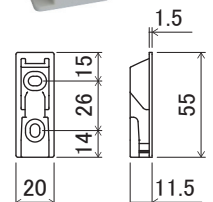

【材 質】ブラケット:ABS樹脂(クロームメッキ仕上) / 紙切板・バー:ステンレス(鏡面研磨仕上)
 【付属品】取付ベース:1個 / ステンレストラストッピングネジ4×30:2本

◎タオルバー

【材 質】ブラケット:ABS樹脂(クロームメッキ仕上) / バー:ステンレス(研磨仕上)
 【付属品】取付ベース:2個 / ステンレストラストッピングネジ4×30:4本

◎タオルリング

【取付ベース】

取付ベースを設置し、
 ブラケットをはめ込む
 だけの簡単施工。

【材 質】ブラケット:ABS樹脂(クロームメッキ仕上) / リング:ステンレス(研磨仕上)
 【付属品】取付ベース:1個 / ステンレストラストッピングネジ4×30:2本

商品コード	商品名	入数	価格(税抜)	JANコード
99097288	SH-AC10PH ペーパーホルダー	30	¥3,700	4905637972880
99097291	SH-AC10TB タオルバー	20	¥2,500	4905637972910
99097292	SH-AC10TR タオルリング	50	¥2,300	4905637972927