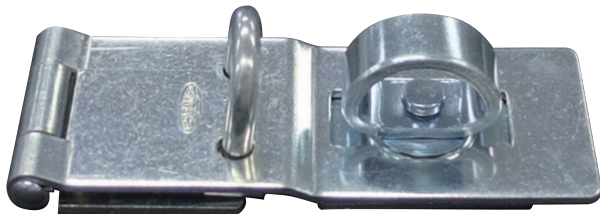

ストロング メッキ掛金

倉庫扉などの鉄扉に溶接取付可能なユニクロメッキ仕上げ！
南京錠を付けることで、いたずら行為の抑止にもつながります。
門扉・鉄扉まわりに最適です。

南京錠には SOL HARD の
No.5700 アルミ倉庫錠がピッタリです！
倉庫錠は別売りです。

ストロング メッキ掛金 小

パッケージ

ストロング メッキ掛金 大

パッケージ

【材 質】鉄 SPCC (ユニクロメッキ) 【付属品】木ネジ 4.5×32 : 9 本

商品コード	商品名	入数	価格(税抜)	JANコード
99097198	SH-LKS135 ストロング メッキ掛金 小	5	¥ 1,180	4905637971982
99097199	SH-LKS155 ストロング メッキ掛金 大		¥ 1,240	4905637971999