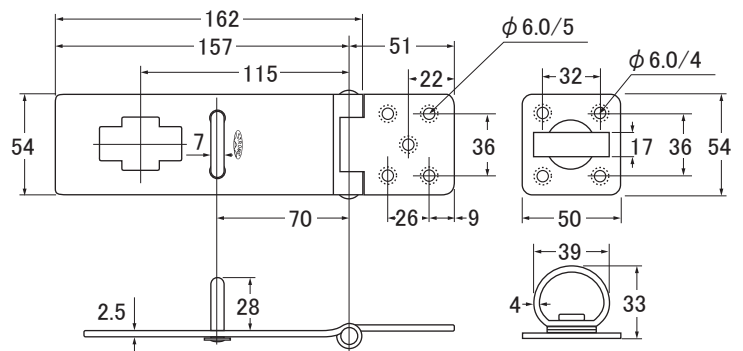

ストロング メッキ掛金

倉庫扉などの鉄扉に溶接取付可能なユニクロメッキ仕上げ！
南京錠を付けることで、いたずら行為の抑止にもつながります。
門扉・鉄扉まわりに最適です。

南京錠には SOL HARD の
No.5700 アルミ倉庫錠がピッタリです！
倉庫錠は別売りです。

ストロング メッキ掛金 小

パッケージ

ストロング メッキ掛金 大

パッケージ

【材 質】鉄 SPCC (ユニクロメッキ) 【付属品】木ネジ 4.5×32 : 9 本

商品コード	商品名	入数	価格(税抜)	JANコード
99097198	SH-LKS135 ストロング メッキ掛金 小	5	¥ 1,180	4905637971982
99097199	SH-LKS155 ストロング メッキ掛金 大		¥ 1,240	4905637971999