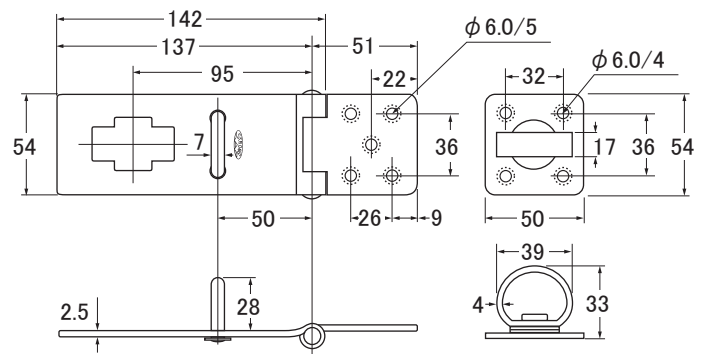

ストロング メッキ掛金

倉庫扉などの鉄扉に溶接取付可能なユニクロメッキ仕上げ！
南京錠を付けることで、いたずら行為の抑止にもつながります。
門扉・鉄扉まわりに最適です。

南京錠には SOL HARD の
No.5700 アルミ倉庫錠がピッタリです！
倉庫錠は別売りです。

ストロング メッキ掛金 小

パッケージ

ストロング メッキ掛金 大

パッケージ

【材 質】鉄 SPCC (ユニクロメッキ) 【付属品】木ネジ 4.5×32 : 9 本

商品コード	商品名	入数	価格(税抜)	JANコード
99097198	SH-LKS135 ストロング メッキ掛金 小	5	¥ 1,180	4905637971982
99097199	SH-LKS155 ストロング メッキ掛金 大		¥ 1,240	4905637971999