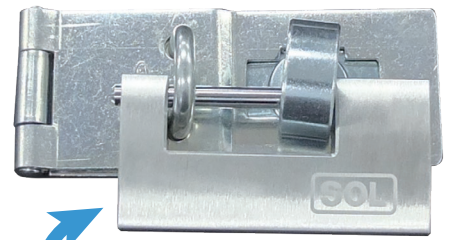

ストロング メッキ掛金

倉庫扉などの鉄扉に溶接取付可能なユニクロメッキ仕上げ！
南京錠を付けることで、いたずら行為の抑止にもつながります。
門扉・鉄扉まわりに最適です。

南京錠には SOL HARD の
No.5700 アルミ倉庫錠がピッタリです！
倉庫錠は別売りです。

ストロング メッキ掛金 小

パッケージ

ストロング メッキ掛金 大

パッケージ

【材 質】鉄 SPCC (ユニクロメッキ) 【付属品】木ネジ 4.5×32 : 9 本

商品コード	商品名	入数	価格(税抜)	JANコード
99097198	SH-LKS135 ストロング メッキ掛金 小	5	¥ 1,180	4905637971982
99097199	SH-LKS155 ストロング メッキ掛金 大		¥ 1,240	4905637971999