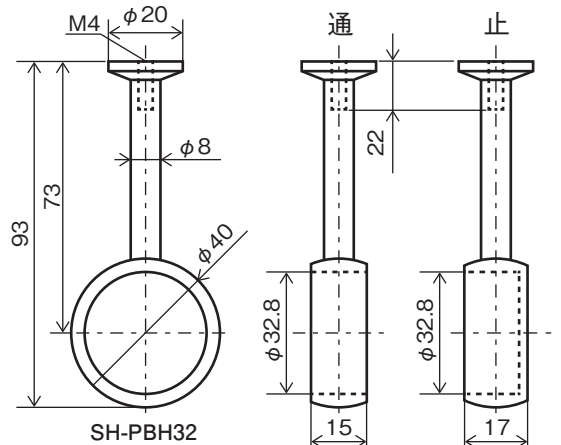

ハングブラケット

枕棚・天井板の上部よりねじ取付けします。強度も高く施工性に優れます。

【SH-PBH25E/T】
φ25 用

【SH-PBH32E/T】
φ32 用

止 通

止 通

【材 質】亜鉛ダイカスト
【仕 上】クロームメッキ

【付属品】
ワッシャー(鉄・ユニクロ):1個
皿ビスM4×25/M4×40:1本

【対応板厚】
・M4×25ねじ使用時… 5~18mm
・M4×40ねじ使用時… 18~33mm

※棚板には十分強度のあるものをご使用ください。

商品コード	商品名	小箱 入数	価格 (税抜)	JANコード
99098624	SH-PBH25E ハングブラケット 25止	12	500	4905637986245
99098625	SH-PBH25T ハングブラケット 25通			4905637986252
99098626	SH-PBH32E ハングブラケット 32止	12	610	4905637986269
99098627	SH-PBH32T ハングブラケット 32通			4905637986276