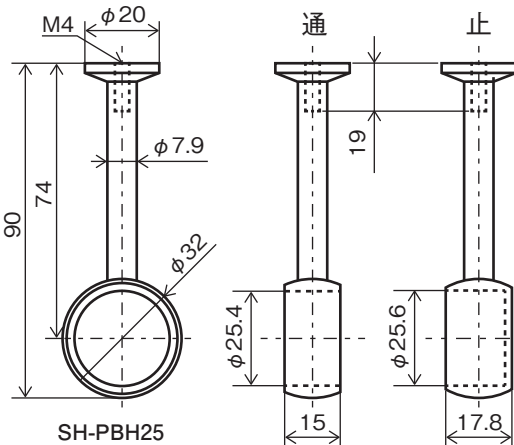

ハングブラケット

枕棚・天井板の上部よりねじ取付けします。強度も高く施工性に優れます。

【SH-PBH25E/T】
φ25 用

【SH-PBH32E/T】
φ32 用

止 通

止 通

【材 質】亜鉛ダイカスト
【仕 上】クロームメッキ

【付属品】
ワッシャー(鉄・ユニクロ):1個
皿ビスM4×25/M4×40:1本

【対応板厚】
・M4×25ねじ使用時… 5~18mm
・M4×40ねじ使用時… 18~33mm

※棚板には十分強度のあるものをご使用ください。

商品コード	商品名	小箱 入数	価格 (税抜)	JANコード
99098624	SH-PBH25E ハングブラケット 25止	12	500	4905637986245
99098625	SH-PBH25T ハングブラケット 25通			4905637986252
99098626	SH-PBH32E ハングブラケット 32止	12	610	4905637986269
99098627	SH-PBH32T ハングブラケット 32通			4905637986276