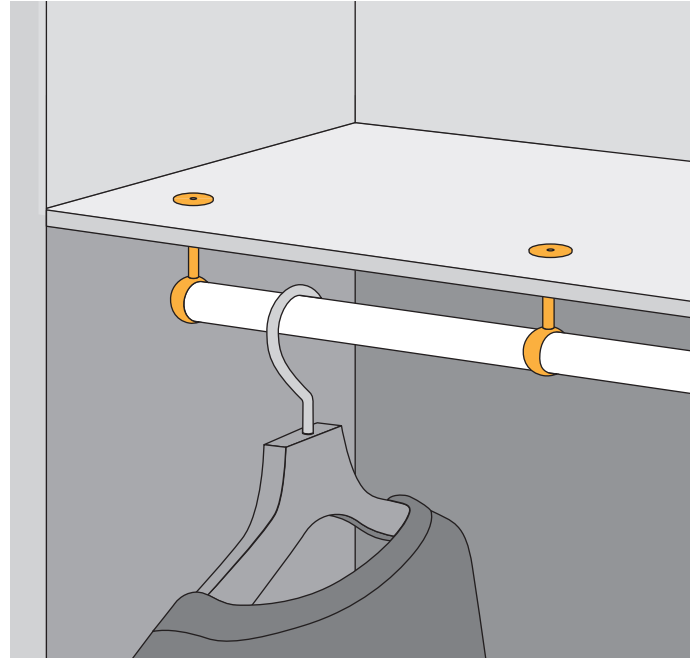

ハングブラケット

枕棚・天井板の上部よりねじ取付けします。強度も高く施工性に優れます。

【SH-PBH25E/T】
φ25 用

【SH-PBH32E/T】
φ32 用

止 通

止 通

【材 質】亜鉛ダイカスト
【仕 上】クロームメッキ

【付属品】
ワッシャー(鉄・ユニクロ):1個
皿ビスM4×25/M4×40:1本

【対応板厚】
・M4×25ねじ使用時… 5~18mm
・M4×40ねじ使用時… 18~33mm

※棚板には十分強度のあるものをご使用ください。

商品コード	商品名	小箱 入数	価格 (税抜)	JANコード
99098624	SH-PBH25E ハングブラケット 25止	12	500	4905637986245
99098625	SH-PBH25T ハングブラケット 25通			4905637986252
99098626	SH-PBH32E ハングブラケット 32止	12	610	4905637986269
99098627	SH-PBH32T ハングブラケット 32通			4905637986276