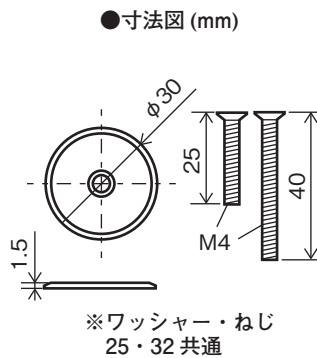

ハングブラケット

枕棚・天井板の上部よりねじ取付けします。強度も高く施工性に優れます。

【SH-PBH25E/T】
φ25 用

【SH-PBH32E/T】
φ32 用

止 通

止 通

【材 質】亜鉛ダイカスト
【仕 上】クロームメッキ

【付属品】
ワッシャー(鉄・ユニクロ):1個
皿ビスM4×25/M4×40:1本

【対応板厚】
・M4×25ねじ使用時… 5~18mm
・M4×40ねじ使用時… 18~33mm

※棚板には十分強度のあるものをご使用ください。

商品コード	商品名	小箱 入数	価格 (税抜)	JANコード
99098624	SH-PBH25E ハングブラケット 25止	12	500	4905637986245
99098625	SH-PBH25T ハングブラケット 25通			4905637986252
99098626	SH-PBH32E ハングブラケット 32止	12	610	4905637986269
99098627	SH-PBH32T ハングブラケット 32通			4905637986276