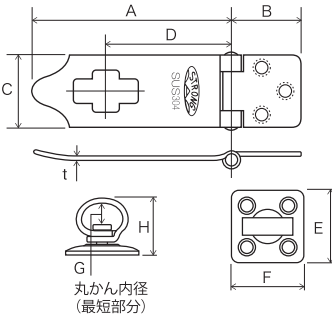

## 【ストロング掛金】

●丸カン部を南京錠で施錠できます。

※取付ねじ付属

【材 質】鉄製(SPCC) 【仕 上】焼付塗装

商品コード	品番	サイズ	カラー	サイズ(mm)											入数	価格(税抜)	JANコード(4905637)
				A	B	C	D	E	F	G	H	t					
39297390	SH-LK25BK	25mm	艶消し黒(半艶)	25	8	15	15	15	12	5.0	12	0.8	20	¥160	973900		
39297391	SH-LK35BK	35mm		35	11	20	18	20	14	6.0	14	1.0		¥180	973917		
39297392	SH-LK45BK	45mm		45	13	22	25	22	17	6.5	16	1.2		¥190	973924		
39297393	SH-LK60BK	60mm		57	18	23	35	23	23	7.5	18	1.4		¥240	973931		
39297394	SH-LK75BK	75mm		75	26	28	48	28	28	9.5	22	1.8	10	¥350	973948		
39297395	SH-LK80BK	80mm			25	37		37	32	11.5	25	¥580		973955			
39297396	SH-LK95BK	95mm		95	30		62	40	35	15.0	30	¥590		973962			
39297397	SH-LK115BK	115mm		115	35	77	40		35	15.0	30	¥730		973979			
39297398	SH-LK135BK	135mm		135	40	97					¥770	973986					

## 【丸棒ラッチ】

●スタンダードなラッチ金具。開け閉めの操作が簡単です。

※取付ねじ付属

【材 質】鉄製(SPCC) 【仕 上】焼付塗装・ユニクロメッキ

商品コード	品番	サイズ	カラー	サイズ(mm)								入数	価格(税抜)	JANコード(4905637)
				A	B	C	D	E	F	G	H			
16297406	SH-LM30BK	小	艶消し黒(半艶)	30.5	27	14	19	15.5	13	3	6	30	¥270	974068
16297405	SH-LM35BK	中		36	29.5	15	23	17	14	2.5			¥280	974051
16297404	SH-LM40BK	大		40.5	34.5	17	25	20	16.5	3			¥320	974044
16297403	SH-LM45BK	大大		45	40	18	31	24	18	4			¥440	974037

## 【締付打掛】

●締付ツマミで固定できます。

※取付ねじ付属

【材 質】鉄製(SPCC) 【仕 上】焼付塗装・ユニクロメッキ

商品コード	品番	サイズ	カラー	サイズ(mm)						入数	価格(税抜)	JANコード(4905637)
				A	B	C	D	E	F			
16297402	SH-LS40BK	小	艶消し黒(半艶)	34	23	12	39	10	3.5	50	¥300	974020
16297401	SH-LS55BK	中		40	28	15	54	13	4		¥330	974013
16297400	SH-LS65BK	大		48.5	34.5	19	66	16	4.5	30	¥410	974006
16297399	SH-LS100BK	大大		68.5	50	25	102	24.5		10	¥660	973993