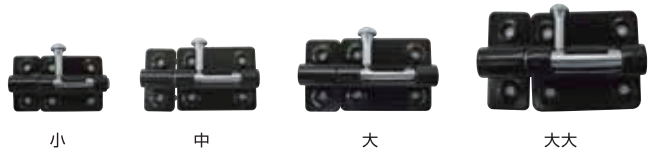

ロングセラーのラッチ・掛金に黒色を追加。落ちついた風合のマットブラック色です。

## 【ストロング掛金】

●丸カン部を南京錠で施錠できます。

※取付ねじ付属

【材 質】鉄製(SPCC) 【仕 上】焼付塗装

商品コード	品番	サイズ	カラー	サイズ(mm)											入数	価格(税抜)	JANコード(4905637)
				A	B	C	D	E	F	G	H	t					
39297390	SH-LK25BK	25mm	艶消し黒(半艶)	25	8	15	15	15	12	5.0	12	0.8	20	¥160	973900		
39297391	SH-LK35BK	35mm		35	11	20	18	20	14	6.0	14	1.0		¥180	973917		
39297392	SH-LK45BK	45mm		45	13	22	25	22	17	6.5	16	1.2		¥190	973924		
39297393	SH-LK60BK	60mm		57	18	23	35	23	23	7.5	18	1.4		¥240	973931		
39297394	SH-LK75BK	75mm		75	26	28	48	28	28	9.5	22	1.8	10	¥350	973948		
39297395	SH-LK80BK	80mm			25	37		37	32	11.5	25	¥580		973955			
39297396	SH-LK95BK	95mm		95	30		62	40	35	15.0	30	¥590		973962			
39297397	SH-LK115BK	115mm		115	35	77	40		35	15.0	30	¥730		973979			
39297398	SH-LK135BK	135mm		135	40	97					¥770	973986					

## 【丸棒ラッチ】

●スタンダードなラッチ金具。開け閉めの操作が簡単です。

※取付ねじ付属

【材 質】鉄製(SPCC) 【仕 上】焼付塗装・ユニクロメッキ

商品コード	品番	サイズ	カラー	サイズ(mm)								入数	価格(税抜)	JANコード(4905637)
				A	B	C	D	E	F	G	H			
16297406	SH-LM30BK	小	艶消し黒(半艶)	30.5	27	14	19	15.5	13	3	6	30	¥270	974068
16297405	SH-LM35BK	中		36	29.5	15	23	17	14	2.5			¥280	974051
16297404	SH-LM40BK	大		40.5	34.5	17	25	20	16.5	3			¥320	974044
16297403	SH-LM45BK	大大		45	40	18	31	24	18	4			¥440	974037

## 【締付打掛】

●締付ツマミで固定できます。

※取付ねじ付属

【材 質】鉄製(SPCC) 【仕 上】焼付塗装・ユニクロメッキ

商品コード	品番	サイズ	カラー	サイズ(mm)						入数	価格(税抜)	JANコード(4905637)
				A	B	C	D	E	F			
16297402	SH-LS40BK	小	艶消し黒(半艶)	34	23	12	39	10	3.5	50	¥300	974020
16297401	SH-LS55BK	中		40	28	15	54	13	4		¥330	974013
16297400	SH-LS65BK	大		48.5	34.5	19	66	16	4.5	30	¥410	974006
16297399	SH-LS100BK	大大		68.5	50	25	102	24.5		10	¥660	973993