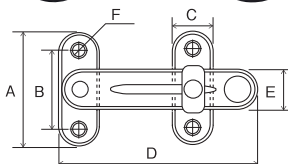

## 【ストロング掛金】

●丸カン部を南京錠で施錠できます。

※取付ねじ付属

【材 質】鉄製(SPCC) 【仕 上】焼付塗装

商品コード	品番	サイズ	カラー	サイズ(mm)											入数	価格(税抜)	JANコード(4905637)
				A	B	C	D	E	F	G	H	t					
39297390	SH-LK25BK	25mm	艶消し黒(半艶)	25	8	15	15	15	12	5.0	12	0.8	20	¥160	973900		
39297391	SH-LK35BK	35mm		35	11	20	18	20	14	6.0	14	1.0		¥180	973917		
39297392	SH-LK45BK	45mm		45	13	22	25	22	17	6.5	16	1.2		¥190	973924		
39297393	SH-LK60BK	60mm		57	18	23	35	23	23	7.5	18	1.4		¥240	973931		
39297394	SH-LK75BK	75mm		75	26	28	48	28	28	9.5	22	1.8	10	¥350	973948		
39297395	SH-LK80BK	80mm			25	37		37	32	11.5	25	¥580		973955			
39297396	SH-LK95BK	95mm		95	30		62	40	35	15.0	30	¥590		973962			
39297397	SH-LK115BK	115mm		115	35	77	40		35	15.0	30	¥730		973979			
39297398	SH-LK135BK	135mm		135	40	97					¥770	973986					

## 【丸棒ラッチ】

●スタンダードなラッチ金具。開け閉めの操作が簡単です。

※取付ねじ付属

【材 質】鉄製(SPCC) 【仕 上】焼付塗装・ユニクロメッキ

商品コード	品番	サイズ	カラー	サイズ(mm)								入数	価格(税抜)	JANコード(4905637)
				A	B	C	D	E	F	G	H			
16297406	SH-LM30BK	小	艶消し黒(半艶)	30.5	27	14	19	15.5	13	3	6	30	¥270	974068
16297405	SH-LM35BK	中		36	29.5	15	23	17	14	2.5			¥280	974051
16297404	SH-LM40BK	大		40.5	34.5	17	25	20	16.5	3			¥320	974044
16297403	SH-LM45BK	大大		45	40	18	31	24	18	4			¥440	974037

## 【締付打掛】

●締付ツマミで固定できます。

※取付ねじ付属

【材 質】鉄製(SPCC) 【仕 上】焼付塗装・ユニクロメッキ

商品コード	品番	サイズ	カラー	サイズ(mm)						入数	価格(税抜)	JANコード(4905637)
				A	B	C	D	E	F			
16297402	SH-LS40BK	小	艶消し黒(半艶)	34	23	12	39	10	3.5	50	¥300	974020
16297401	SH-LS55BK	中		40	28	15	54	13	4		¥330	974013
16297400	SH-LS65BK	大		48.5	34.5	19	66	16	4.5	30	¥410	974006
16297399	SH-LS100BK	大大		68.5	50	25	102	24.5		10	¥660	973993