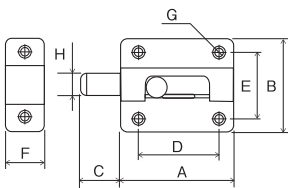

## 【ストロング掛金】

●丸カン部を南京錠で施錠できます。

※取付ねじ付属

【材 質】鉄製(SPCC) 【仕 上】焼付塗装

商品コード	品番	サイズ	カラー	サイズ(mm)											入数	価格(税抜)	JANコード(4905637)
				A	B	C	D	E	F	G	H	t					
39297390	SH-LK25BK	25mm	艶消し黒(半艶)	25	8	15	15	15	12	5.0	12	0.8	20	¥160	973900		
39297391	SH-LK35BK	35mm		35	11	20	18	20	14	6.0	14	1.0		¥180	973917		
39297392	SH-LK45BK	45mm		45	13	22	25	22	17	6.5	16	1.2		¥190	973924		
39297393	SH-LK60BK	60mm		57	18	23	35	23	23	7.5	18	1.4		¥240	973931		
39297394	SH-LK75BK	75mm		75	26	28	48	28	28	9.5	22	1.8	10	¥350	973948		
39297395	SH-LK80BK	80mm			25	37		37	32	11.5	25	¥580		973955			
39297396	SH-LK95BK	95mm		95	30		62	40	35	15.0	30	¥590		973962			
39297397	SH-LK115BK	115mm		115	35	77	40		35	15.0	30	¥730		973979			
39297398	SH-LK135BK	135mm		135	40	97					¥770	973986					

## 【丸棒ラッチ】

●スタンダードなラッチ金具。開け閉めの操作が簡単です。

※取付ねじ付属

【材 質】鉄製(SPCC) 【仕 上】焼付塗装・ユニクロメッキ

商品コード	品番	サイズ	カラー	サイズ(mm)								入数	価格(税抜)	JANコード(4905637)
				A	B	C	D	E	F	G	H			
16297406	SH-LM30BK	小	艶消し黒(半艶)	30.5	27	14	19	15.5	13	3	6	30	¥270	974068
16297405	SH-LM35BK	中		36	29.5	15	23	17	14	2.5			¥280	974051
16297404	SH-LM40BK	大		40.5	34.5	17	25	20	16.5	3			¥320	974044
16297403	SH-LM45BK	大大		45	40	18	31	24	18	4			¥440	974037

## 【締付打掛】

●締付ツマミで固定できます。

※取付ねじ付属

【材 質】鉄製(SPCC) 【仕 上】焼付塗装・ユニクロメッキ

商品コード	品番	サイズ	カラー	サイズ(mm)						入数	価格(税抜)	JANコード(4905637)
				A	B	C	D	E	F			
16297402	SH-LS40BK	小	艶消し黒(半艶)	34	23	12	39	10	3.5	50	¥300	974020
16297401	SH-LS55BK	中		40	28	15	54	13	4		¥330	974013
16297400	SH-LS65BK	大		48.5	34.5	19	66	16	4.5	30	¥410	974006
16297399	SH-LS100BK	大大		68.5	50	25	102	24.5		10	¥660	973993