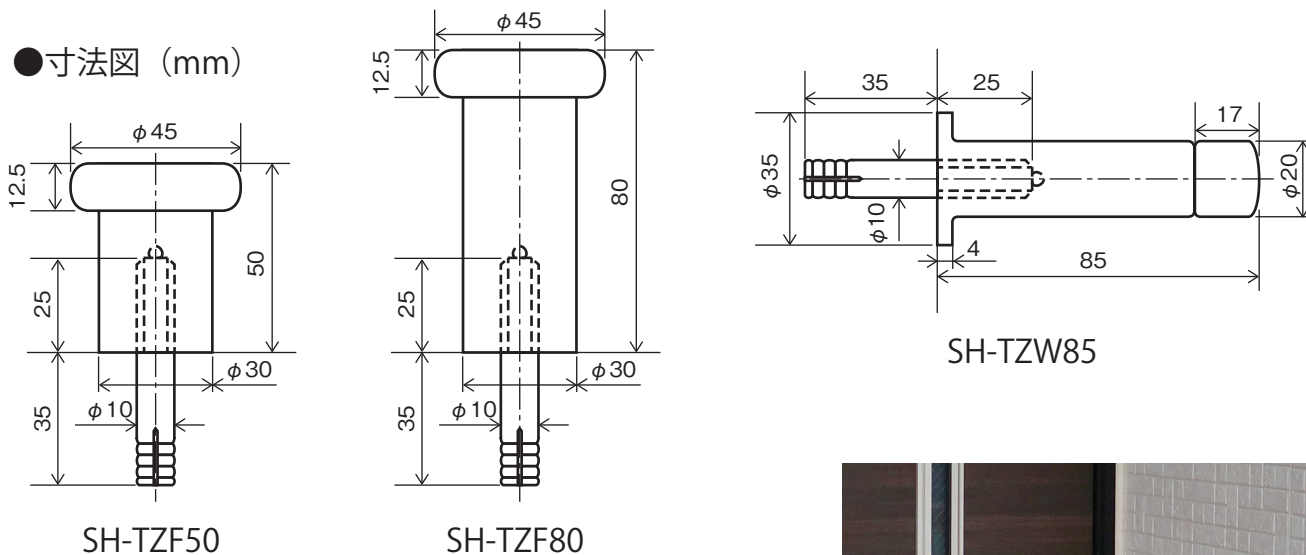

高級感があり、耐食性にも優れたサチライトクロームメッキ仕上。コンクリート床用・幅木用の戸当りです。

●寸法図 (mm)

【材 質】

本 体：亜鉛ダイカスト・サチライトクロームメッキ仕上
 ゴ ム：EPDM
 オールアンカー：鋼材・クロメートメッキ仕上

商品コード	品番	入数	価格 (税抜)	JAN コード
99098939	SH-TZF50	6	¥1,080	4905637989390
99098940	SH-TZF80		¥1,600	4905637989406
99098941	SH-TZW85		¥1,260	4905637989413