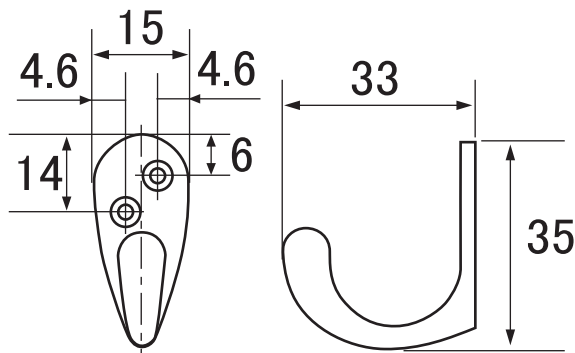

コート掛け 小 CHN-S

99023231

●木ネジ付 皿2.7×16mm(2本)

- ・吊下げ荷重:3kg迄
- ・吊下げ荷重は取付け面の強度により異なります(貴重品は掛けないでください)

■寸法図

■材 質

本 体:亜鉛ダイカスト/ニッケルメッキ
木ネジ:鉄/ニッケルメッキ

コート掛け 大 CHN-L

99023232

●木ネジ付 皿3.1×20mm(2本)

- ・吊下げ荷重:5kg迄
- ・吊下げ荷重は取付け面の強度により異なります(貴重品は掛けないでください)

■寸法図

■材 質

本 体:亜鉛ダイカスト/ニッケルメッキ
木ネジ:鉄/ニッケルメッキ

商品コード	商品名	仕上	価格(税抜)	入数	JANコード
99023231	コート掛 小	ニッケルメッキ	¥120	100	4905637281012
99023232	コート掛 大	ニッケルメッキ	¥180	100	4905637281005