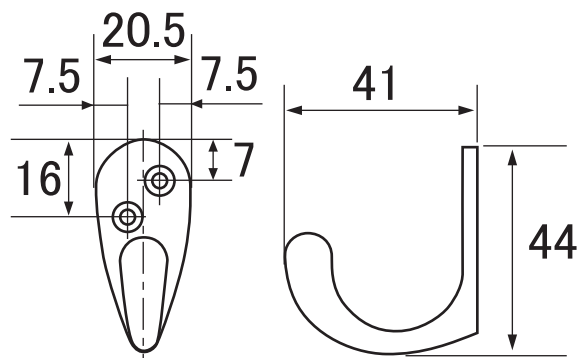

コート掛け 小 SH-CHN-S

●木ネジ付 皿2.7×16mm(2本)

- ・吊下げ荷重:3kg迄
- ・吊下げ荷重は取付け面の強度により異なります
(貴重品は掛けないでください)

■寸法図(mm)

■材 質

本 体:亜鉛ダイカスト/ニッケルメッキ
木ネジ:鉄/ニッケルメッキ

コート掛け 大 SH-CHN-L

●木ネジ付 皿3.1×20mm(2本)

- ・吊下げ荷重:5kg迄
- ・吊下げ荷重は取付け面の強度により異なります
(貴重品は掛けないでください)

■寸法図(mm)

■材 質

本 体:亜鉛ダイカスト/ニッケルメッキ
木ネジ:鉄/ニッケルメッキ

商品コード	品番	商品名	価格(税抜)	入数	JANコード
99023231	SH-CHN-S	コート掛け 小	¥130	100	4905637281012
99023232	SH-CHN-L	コート掛け 大	¥200	100	4905637281005