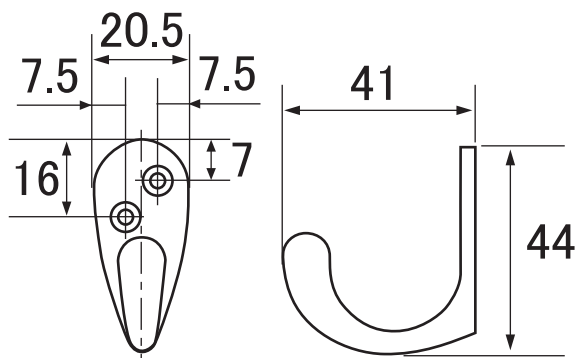

コート掛け 小 CHN-S

99023231

●木ネジ付 皿2.7×16mm(2本)

- ・吊下げ荷重:3kg迄
- ・吊下げ荷重は取付け面の強度により異なります(貴重品は掛けないでください)

■寸法図

■材 質

本 体:亜鉛ダイカスト/ニッケルメッキ
木ネジ:鉄/ニッケルメッキ

コート掛け 大 CHN-L

99023232

●木ネジ付 皿3.1×20mm(2本)

- ・吊下げ荷重:5kg迄
- ・吊下げ荷重は取付け面の強度により異なります(貴重品は掛けないでください)

■寸法図

■材 質

本 体:亜鉛ダイカスト/ニッケルメッキ
木ネジ:鉄/ニッケルメッキ

商品コード	商品名	仕上	価格(税抜)	入数	JANコード
99023231	コート掛 小	ニッケルメッキ	¥120	100	4905637281012
99023232	コート掛 大	ニッケルメッキ	¥180	100	4905637281005