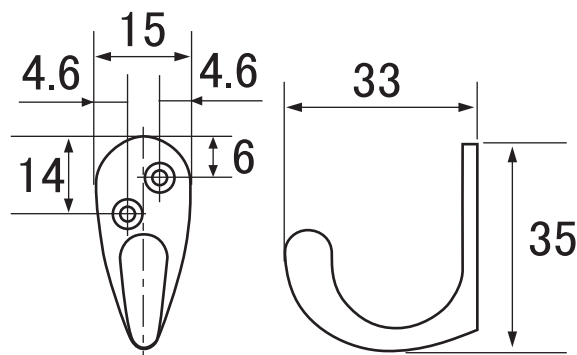

コート掛け 小 SH-CHN-S

●木ネジ付 皿2.7×16mm(2本)

- ・吊下げ荷重:3kg迄
- ・吊下げ荷重は取付け面の強度により異なります
(貴重品は掛けないでください)

■寸法図(mm)

■材 質

本 体:亜鉛ダイカスト/ニッケルメッキ
木ネジ:鉄/ニッケルメッキ

コート掛け 大 SH-CHN-L

●木ネジ付 皿3.1×20mm(2本)

- ・吊下げ荷重:5kg迄
- ・吊下げ荷重は取付け面の強度により異なります
(貴重品は掛けないでください)

■寸法図(mm)

■材 質

本 体:亜鉛ダイカスト/ニッケルメッキ
木ネジ:鉄/ニッケルメッキ

商品コード	品番	商品名	価格(税抜)	入数	JANコード
99023231	SH-CHN-S	コート掛け 小	¥130	100	4905637281012
99023232	SH-CHN-L	コート掛け 大	¥200	100	4905637281005