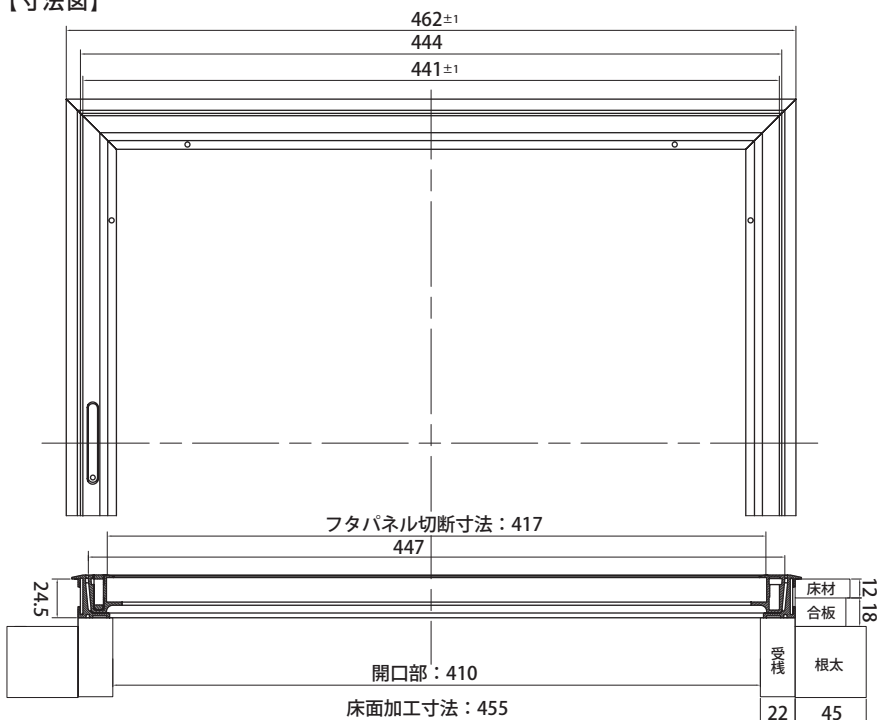

回転取手内蔵型 床下点検口460mm角

回転取手の取り付けが不要で手間を省く。すっきりしたデザイン。

ライトブロンズ

ステンカラー

◆従来品よりすっきりしたデザイン

**施工時間の短縮で
コストダウンを実現!**

枠に半回転式の取手を内蔵しているので造作の手間が省けます。

アルミ押出材の剛性を高めたので、補強棧の取付けが不要です。

◆15mm厚までのフロア材対応の床下点検口

【寸法図】

[寸法単位:mm]

部品名	数量	材質
 外 枠	1	アルミ押出し
 内 枠	1	アルミ押出し
 外枠固定用 皿タッピングねじ	8	φ3.0×12mm SUS304
 内枠組立用 皿小ねじ	2	M3.0×5mm SUS304
 内フタ取付用ナベ タッピングねじ	8	φ3.5×12mm SUS304

商品コード	商品名	カラー	ケース 入数	価格 (税抜)	JANコード (4905637)
99072570	SH-TYN460B 460mm角	ライトブロンズ	10	¥7,800	725707
99077340	SH-TYN460S 460mm角	ステンカラー			773401