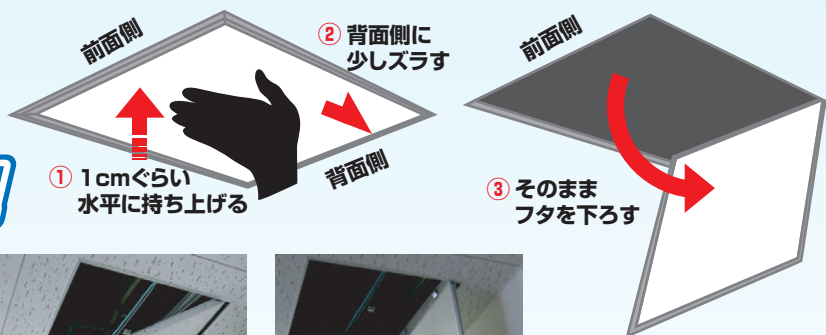

スリムライン天井点検口

450角

枠が細い(スリム)ので目立ちにくい天井点検口です。

スリムなスッキリデザイン。
カギもないので天井の意匠
を損ないません。

内枠の1辺を外枠に引っ掛けて
扉を留めるタイプなので段差が
生じません。

寸法図

簡単開閉!
持ち上げてスラすだけ!

片手でも簡単開閉。