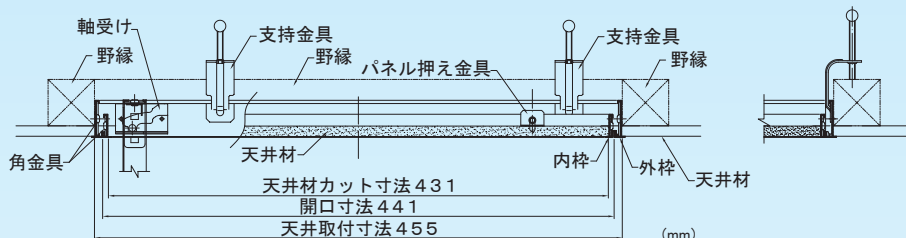

スリムライン天井点検口

450角

枠が細い(スリム)ので目立ちにくい天井点検口です。

スリムなスッキリデザイン。
カギもないので天井の意匠
を損ないません。

内枠の1辺を外枠に引っ掛けて
扉を留めるタイプなので段差が
生じません。

寸法図

簡単開閉!
持ち上げてスラすだけ!

片手でも簡単開閉。

商品コード	商品番号	商品名	カラー	入数	定価	JANコード
99036278	SH-TTSL450S	ニューヒカリ・スリムライン天井点検口 450角	シルバー	10	¥4,300	4905637362780