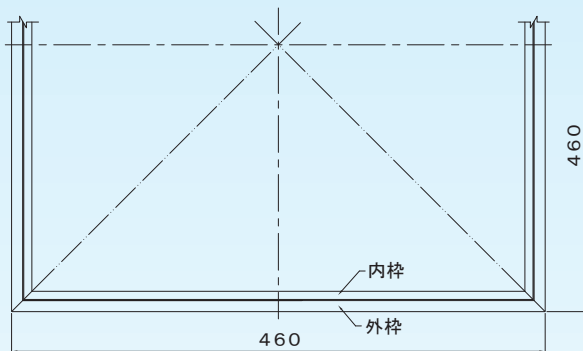

スリムライン天井点検口

450角

枠が細い(スリム)ので目立ちにくい天井点検口です。

スリムなスッキリデザイン。
カギもないので天井の意匠
を損ないません。

内枠の1辺を外枠に引っ掛けて
扉を留めるタイプなので段差が
生じません。

寸法図

簡単開閉!
持ち上げてスラすだけ!

片手でも簡単開閉。