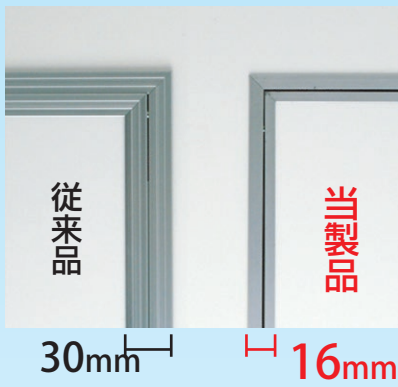

スリムライン天井点検口

450角

枠が細い(スリム)ので目立ちにくい天井点検口です。

スリムなスッキリデザイン。
カギもないので天井の意匠
を損ないません。

内枠の1辺を外枠に引っ掛けて
扉を留めるタイプなので段差が
生じません。

寸法図

簡単開閉!
持ち上げてスラすだけ!

片手でも簡単開閉。

商品コード	商品番号	商品名	カラー	入数	定価	JANコード
99036278	SH-TTSL450S	ニューヒカリ・スリムライン天井点検口 450角	シルバー	10	¥4,300	4905637362780