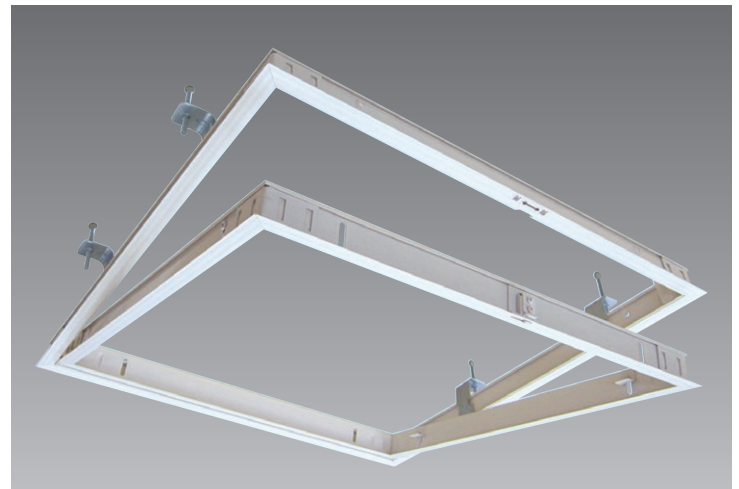

# アルミ天井点検口 《ホワイト》

ご要望の多いホワイト色を追加しました。

白色の天井材でメンテナンス頻度の高いところに最適な天井点検口です。

従来品よりも軽量化、スライドによる開閉もスムーズです。

額縁タイプのホワイト色

固定には支持金具を付属

【材 質】アルミ押出し  
【仕 上】アルマイト加工+塗装

商品コード	商品名	ケース入数	価格(税抜)
99049817	SH-TT4508W 天井点検口450mm角 ホワイト	10	¥4,700