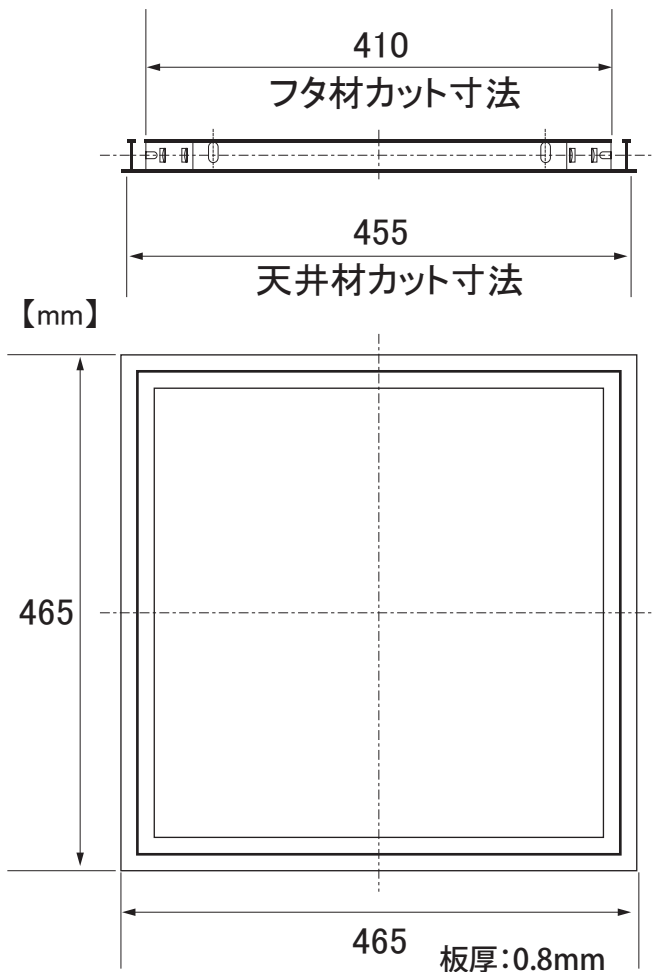

# アルミ天井点検口 《ホワイト》

ご要望の多いホワイト色を追加しました。

白色の天井材でメンテナンス頻度の高いところに最適な天井点検口です。

従来品よりも軽量化、スライドによる開閉もスムーズです。

額縁タイプのホワイト色

固定には支持金具を付属

【材 質】アルミ押出し  
【仕 上】アルマイト加工+塗装

商品コード	商品名	ケース入数	価格(税抜)
99049817	SH-TT4508W 天井点検口450mm角 ホワイト	10	¥4,700