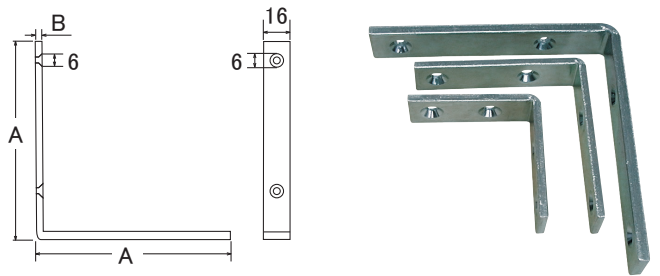

- ◆ 特長：ユニクロームメッキ仕上のためサビにくく、木材等のつなぎ部分やコーナ部の補強に最適です。
- ◆ 用途：補強用、転倒防止、棚受、ブラケット等

■ユニクロームワイド金折

商品コード	商品名	サイズ(mm)			仕様ビス径	ビス穴	入数	標準価格
		A	B	C				
45405618	ユニクロームワイド金折45mm	45	32	4.5	4.1	4ヶ穴	50	¥120
45405617	ユニクロームワイド金折60mm	60	32	4.5	4.1	4ヶ穴	50	¥160
45405616	ユニクロームワイド金折75mm	75	32	4.5	4.1	4ヶ穴	40	¥200
45405615	ユニクロームワイド金折90mm	90	32	4.5	4.1	6ヶ穴	40	¥220
45405621	ユニクロームワイド金折100mm	100	32	4.5	4.1	6ヶ穴	40	¥240
45430180	ユニクロームワイド金折120mm	120	32	4.5	4.1	6ヶ穴	40	¥300
45430181	ユニクロームワイド金折150mm	150	32	4.5	4.1	6ヶ穴	30	¥400
45430182	ユニクロームワイド金折180mm	180	32	4.5	4.1	6ヶ穴	20	¥470
45430183	ユニクロームワイド金折200mm	200	32	4.5	4.1	6ヶ穴	20	¥520
45430184	ユニクロームワイド金折250mm	250	32	4.5	4.1	6ヶ穴	20	¥620
45485610	ユニクロームワイド金折300mm	300	32	4.5	4.1	8ヶ穴	20	¥730

材質：鉄-形鋼・鋼板SPHC / 仕上：ユニクロームメッキ

商品コード	商品名	サイズ(mm)			入数		標準価格
		A	B	使用ビス径	小箱	ケース	
45486201	ユニクローム特厚金折20mm	20	3	3.0	150	-	¥45
36228511	ユニクローム特厚金折30mm	30	3	4.0	150	1500	¥50
36228510	ユニクローム特厚金折35mm	35	3	4.0	100	1400	¥55
36228509	ユニクローム特厚金折45mm	45	3	4.0	100	1000	¥60
36228508	ユニクローム特厚金折60mm	60	3	4.0	100	700	¥80
36228507	ユニクローム特厚金折75mm	75	4.5	4.3	50	400	¥120
36228506	ユニクローム特厚金折90mm	90	4.5	4.3	50	200	¥135
36228505	ユニクローム特厚金折120mm	120	4.5	4.3	40	160	¥190
36228504	ユニクローム特厚金折150mm	150	4.5	4.3	30	120	¥225

材質：鉄-形鋼・鋼板SPHC / 仕上：ユニクロームメッキ

■ユニクローム特厚金折

■ユニクロームワイド棚受

商品コード	商品名	サイズ(mm)				使用ビス径	入数	標準価格
		A	B	C	D			
45485814	ユニクロームワイド棚受75×150	75	150	32	4.5	4.1	30	¥430
45485813	ユニクロームワイド棚受100×200	100	200	32	4.5	4.1	30	¥520
45485812	ユニクロームワイド棚受125×250	125	250	32	4.5	4.1	20	¥640
45485811	ユニクロームワイド棚受150×300	150	300	32	4.5	4.1	20	¥770