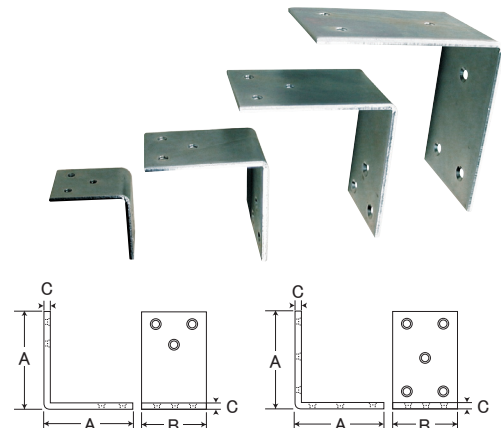

- ◆ 特長：ユニクロームメッキ仕上のためサビにくく、木材等のつなぎ部分やコーナ部の補強に最適です。
- ◆ 用途：補強用、転倒防止、棚受、ブラケット等

■ユニクロームワイド金折

商品コード	商品名	サイズ(mm)			仕様ビス径	ビス穴	入数	標準価格
		A	B	C				
45405618	ユニクロームワイド金折45mm	45	32	4.5	4.1	4ヶ穴	50	¥120
45405617	ユニクロームワイド金折60mm	60	32	4.5	4.1	4ヶ穴	50	¥160
45405616	ユニクロームワイド金折75mm	75	32	4.5	4.1	4ヶ穴	40	¥200
45405615	ユニクロームワイド金折90mm	90	32	4.5	4.1	6ヶ穴	40	¥220
45405621	ユニクロームワイド金折100mm	100	32	4.5	4.1	6ヶ穴	40	¥240
45430180	ユニクロームワイド金折120mm	120	32	4.5	4.1	6ヶ穴	40	¥300
45430181	ユニクロームワイド金折150mm	150	32	4.5	4.1	6ヶ穴	30	¥400
45430182	ユニクロームワイド金折180mm	180	32	4.5	4.1	6ヶ穴	20	¥470
45430183	ユニクロームワイド金折200mm	200	32	4.5	4.1	6ヶ穴	20	¥520
45430184	ユニクロームワイド金折250mm	250	32	4.5	4.1	6ヶ穴	20	¥620
45485610	ユニクロームワイド金折300mm	300	32	4.5	4.1	8ヶ穴	20	¥730

材質：鉄-形鋼・鋼板SPHC / 仕上：ユニクロームメッキ

■ユニクローム特厚金折

■ユニクロームワイド棚受

商品コード	商品名	サイズ(mm)				使用ビス径	入数	標準価格
		A	B	C	D			
45485814	ユニクロームワイド棚受75×150	75	150	32	4.5	4.1	30	¥430
45485813	ユニクロームワイド棚受100×200	100	200	32	4.5	4.1	30	¥520
45485812	ユニクロームワイド棚受125×250	125	250	32	4.5	4.1	20	¥640
45485811	ユニクロームワイド棚受150×300	150	300	32	4.5	4.1	20	¥770

材質：鉄-形鋼・鋼板SPHC
仕上：ユニクロームメッキ

■ユニクロームワイドアングル

商品コード	商品名	サイズ(mm)				ビス穴	入数	標準価格
		A	B	C	ビス穴径			
45405888	ユニクロームワイドアングル40mm	40	30	3.2	3.2	6ヶ穴	50	¥100
45405889	ユニクロームワイドアングル60mm	60	40	3.2	4.2	6ヶ穴	30	¥160
45405890	ユニクロームワイドアングル75mm	75	50	3.2	4.2	6ヶ穴	30	¥260
45405891	ユニクロームワイドアングル90mm	90	60	3.2	4.5	6ヶ穴	20	¥320
45405892	ユニクロームワイドアングル120mm	120	60	4.5	4.5	10ヶ穴	20	¥680
45405893	ユニクロームワイドアングル150mm	150	60	4.5	4.5	10ヶ穴	10	¥860
45405894	ユニクロームワイドアングル180mm	180	60	4.5	4.5	10ヶ穴	10	¥940
45406081	ユニクロームワイドアングル200mm	200	60	4.5	4.5	10ヶ穴	10	¥1,160
45406082	ユニクロームワイドアングル250mm	250	70	4.5	4.5	16ヶ穴	10	¥1,760
45406083	ユニクロームワイドアングル300mm	300	70	4.5	4.5	16ヶ穴	6	¥2,000