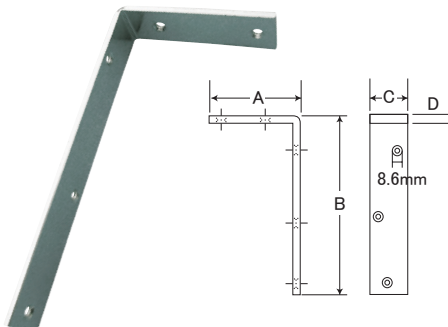

材質：鉄-形鋼・鋼板SPHC / 仕上：ユニクロームメッキ

商品コード	商品名	サイズ(mm)			入数		標準価格
		A	B	使用ビス径	小箱	ケース	
45486201	ユニクローム特厚金折20mm	20	3	3.0	150	-	¥45
36228511	ユニクローム特厚金折30mm	30	3	4.0	150	1500	¥50
36228510	ユニクローム特厚金折35mm	35	3	4.0	100	1400	¥55
36228509	ユニクローム特厚金折45mm	45	3	4.0	100	1000	¥60
36228508	ユニクローム特厚金折60mm	60	3	4.0	100	700	¥80
36228507	ユニクローム特厚金折75mm	75	4.5	4.3	50	400	¥120
36228506	ユニクローム特厚金折90mm	90	4.5	4.3	50	200	¥135
36228505	ユニクローム特厚金折120mm	120	4.5	4.3	40	160	¥190
36228504	ユニクローム特厚金折150mm	150	4.5	4.3	30	120	¥225

材質：鉄-形鋼・鋼板SPHC / 仕上：ユニクロームメッキ

■ユニクローム特厚金折

■ユニクロームワイド棚受

商品コード	商品名	サイズ(mm)				使用ビス径	入数	標準価格
		A	B	C	D			
45485814	ユニクロームワイド棚受75×150	75	150	32	4.5	4.1	30	¥430
45485813	ユニクロームワイド棚受100×200	100	200	32	4.5	4.1	30	¥520
45485812	ユニクロームワイド棚受125×250	125	250	32	4.5	4.1	20	¥640
45485811	ユニクロームワイド棚受150×300	150	300	32	4.5	4.1	20	¥770

材質：鉄-形鋼・鋼板SPHC
仕上：ユニクロームメッキ

■ユニクロームワイドアングル

商品コード	商品名	サイズ(mm)				ビス穴	入数	標準価格
		A	B	C	ビス穴径			
45405888	ユニクロームワイドアングル40mm	40	30	3.2	3.2	6ヶ穴	50	¥100
45405889	ユニクロームワイドアングル60mm	60	40	3.2	4.2	6ヶ穴	30	¥160
45405890	ユニクロームワイドアングル75mm	75	50	3.2	4.2	6ヶ穴	30	¥260
45405891	ユニクロームワイドアングル90mm	90	60	3.2	4.5	6ヶ穴	20	¥320
45405892	ユニクロームワイドアングル120mm	120	60	4.5	4.5	10ヶ穴	20	¥680
45405893	ユニクロームワイドアングル150mm	150	60	4.5	4.5	10ヶ穴	10	¥860
45405894	ユニクロームワイドアングル180mm	180	60	4.5	4.5	10ヶ穴	10	¥940
45406081	ユニクロームワイドアングル200mm	200	60	4.5	4.5	10ヶ穴	10	¥1,160
45406082	ユニクロームワイドアングル250mm	250	70	4.5	4.5	16ヶ穴	10	¥1,760
45406083	ユニクロームワイドアングル300mm	300	70	4.5	4.5	16ヶ穴	6	¥2,000