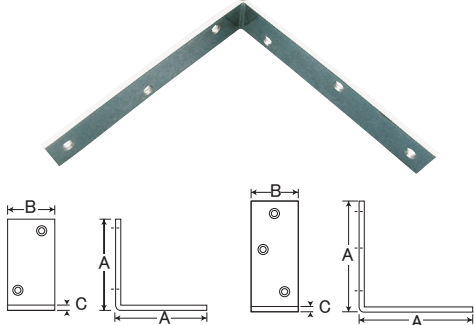

- ◆ 特長：ユニクロームメッキ仕上のためサビにくく、木材等のつなぎ部分やコーナ部の補強に最適です。
- ◆ 用途：補強用、転倒防止、棚受、ブラケット等

■ユニクロームワイド金折

商品コード	商品名	サイズ(mm)			仕様ビス径	ビス穴	入数	標準価格
		A	B	C				
45405618	ユニクロームワイド金折45mm	45	32	4.5	4.1	4ヶ穴	50	¥120
45405617	ユニクロームワイド金折60mm	60	32	4.5	4.1	4ヶ穴	50	¥160
45405616	ユニクロームワイド金折75mm	75	32	4.5	4.1	4ヶ穴	40	¥200
45405615	ユニクロームワイド金折90mm	90	32	4.5	4.1	6ヶ穴	40	¥220
45405621	ユニクロームワイド金折100mm	100	32	4.5	4.1	6ヶ穴	40	¥240
45430180	ユニクロームワイド金折120mm	120	32	4.5	4.1	6ヶ穴	40	¥300
45430181	ユニクロームワイド金折150mm	150	32	4.5	4.1	6ヶ穴	30	¥400
45430182	ユニクロームワイド金折180mm	180	32	4.5	4.1	6ヶ穴	20	¥470
45430183	ユニクロームワイド金折200mm	200	32	4.5	4.1	6ヶ穴	20	¥520
45430184	ユニクロームワイド金折250mm	250	32	4.5	4.1	6ヶ穴	20	¥620
45485610	ユニクロームワイド金折300mm	300	32	4.5	4.1	8ヶ穴	20	¥730

材質：鉄-形鋼・鋼板SPHC / 仕上：ユニクロームメッキ

商品コード	商品名	サイズ(mm)			入数		標準価格
		A	B	使用ビス径	小箱	ケース	
45486201	ユニクローム特厚金折20mm	20	3	3.0	150	-	¥45
36228511	ユニクローム特厚金折30mm	30	3	4.0	150	1500	¥50
36228510	ユニクローム特厚金折35mm	35	3	4.0	100	1400	¥55
36228509	ユニクローム特厚金折45mm	45	3	4.0	100	1000	¥60
36228508	ユニクローム特厚金折60mm	60	3	4.0	100	700	¥80
36228507	ユニクローム特厚金折75mm	75	4.5	4.3	50	400	¥120
36228506	ユニクローム特厚金折90mm	90	4.5	4.3	50	200	¥135
36228505	ユニクローム特厚金折120mm	120	4.5	4.3	40	160	¥190
36228504	ユニクローム特厚金折150mm	150	4.5	4.3	30	120	¥225

材質：鉄-形鋼・鋼板SPHC / 仕上：ユニクロームメッキ

■ユニクローム特厚金折

■ユニクロームワイド棚受

商品コード	商品名	サイズ(mm)				使用ビス径	入数	標準価格
		A	B	C	D			
45485814	ユニクロームワイド棚受75×150	75	150	32	4.5	4.1	30	¥430
45485813	ユニクロームワイド棚受100×200	100	200	32	4.5	4.1	30	¥520
45485812	ユニクロームワイド棚受125×250	125	250	32	4.5	4.1	20	¥640
45485811	ユニクロームワイド棚受150×300	150	300	32	4.5	4.1	20	¥770