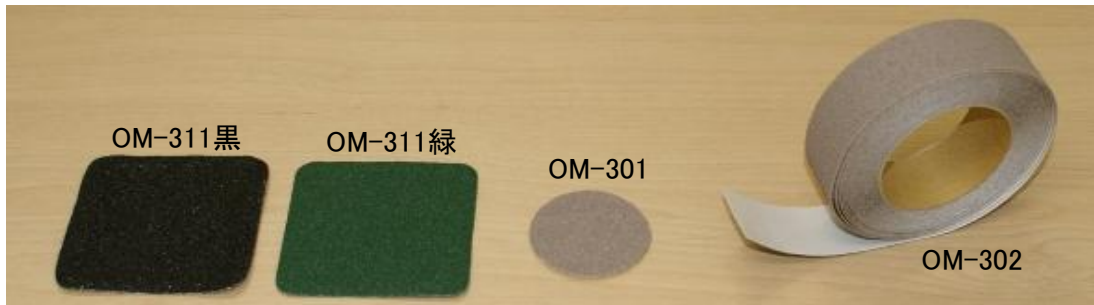

OMSORG いたわりすべり止めシリーズ

※ 浴室や階段など、すべりやすい場所に取り付け、転倒事故を防止します。
 ※ 粘着シートタイプなので、どなたでも簡単に取付られます。

【屋外用】

【浴室用】

【浴室・廊下・階段用】

屋外用

～粘着シート取付。
 大理石、タイル、石段、溝づたなどに最適。
 粘着が優れているので簡単にはがれません。
 色は黒と緑の2色。

浴室、階段、廊下用

～粘着シート取付。
 素足で踏んでも痛くないよう仕上げています。
 水に濡れても滑り止め効果は変わりなく
 洗い場、浴槽内でも使用できます。
 必要な長さにカットして使用します。(OM-302)

※ 材質：合成ゴム

※ 仕上：人造砥粒（裏面 アルミ箔）

商品コード	商品名	カラー	サイズ	JAN	価格
65286521	OM-301 いたわりすべり止め 浴室用	ベージュ	φ 50 (12枚入)	4905637865212	800
65286522	OM-302 いたわりすべり止め 階段・廊下・浴室用	ベージュ	30mm幅 × 5M	4905637865229	2,400
65286523	OM-311 いたわりすべり止め 屋外用	黒	80mm角 (5枚入)	4905637865236	800
65286524	OM-311 いたわりすべり止め 屋外用	緑	80mm角 (5枚入)	4905637865243	800