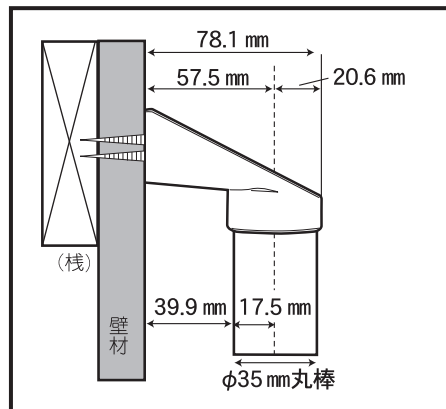

浴室やトイレ、洗面所などの水まわりや、勝手口やベランダなどの屋外にも取付可能！

ブラケット内部にステンレスプレートを高強度です。を内蔵しているの

### ■壁面からの出幅サイズ

浴室に

トイレに

玄関にも

名称	材質	
てすり棒	直径φ35 抗菌 AES樹脂	
エンドブラケット	抗菌 AES樹脂 + ステンレス SUS304	
コーナーブラケット	抗菌 AES樹脂 + ステンレス SUS304	
付属品	ブラケット取付ネジ	ステンレス (SUS304) φ4×30mm
	プラグ	高密度ポリエチレン φ6×25mm
	てすり棒固定ネジ	ステンレス φ3×10mm

●肉厚で頑丈なパイプ

- スッキリしたスタイリッシュなデザイン。
- 耐候性に優れた AES樹脂に抗菌・防カビ効果をプラス！
- 手すり棒はにぎりやすいφ35mm。
- カットして長さを調整できます。

商品コード	品番	仕様	サイズ(mm)	入数	価格(税抜)	JANコード
98094690	SO-TS400I	I型 (箱入)	400	10	¥2,900	4905637946904
98094691	SO-TS600I		600		4905637946911	
98094692	SO-TS600L	L型 (箱入)	600×600	5	¥5,400	4905637946928
98094576	SO-TS400I(P)	I型 (パック品)	400	10	¥3,000	4905637945761
98094577	SO-TS600I(P)		600		¥3,500	4905637945778
98094578	SO-TS600L(P)	L型 (パック品)	600×600	5	¥5,500	4905637945785