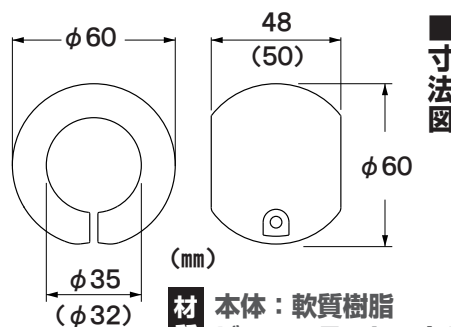

35φ 32φ

2カラー  
2サイズ

手すり径35mm用と32mm用があります。

楕円形やディンプルタイプなど特殊な手すりには取付けることは出来ません。

日本製

★ドライバー1本で簡単取付け

店頭陳列用のヘッダー付パック仕様です!

OMSORG オムソリ  
いたわり  
手すり用補助グリップ

材質 本体：軟質樹脂  
ビス：ステンレストラス4×18

清水株式会社