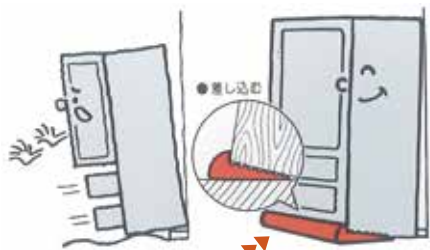

地震対策 家具の転倒防止に!

450・600・900mmの3サイズ

敷くだけで **安心**

しなやかさが違う!

家具とガッチリ密着して転倒防止!振動吸収!

家具 **ストップマン**

家具の転倒・ユレ防止に!

箱入りタイプ

袋入りタイプ

クリア
ブラウン

家具の下に差し込むだけですが、持ち上げるのが大変な場合は…。

●差し込む

150kgまで
持ち上げ可能。

315

100kgの重い物でも
20kgの力で持ち上げ
られます。

(mm)
68