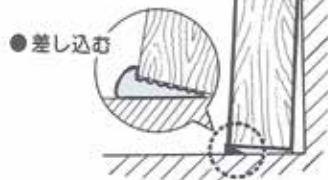

地震対策 家具の転倒防止に!

450・600・900mmの3サイズ

敷くだけで **安心**

しなやかさが違う!

家具とガッチリ密着して転倒防止!振動吸収!

家具 **ストップマン**

家具の転倒・ユレ防止に!

箱入りタイプ

袋入りタイプ

クリア
ブラウン

家具の下に差し込むだけですが、持ち上げるのが大変な場合は…。

●差し込む

150kgまで
持ち上げ可能。

315

100kgの重い物でも
20kgの力で持ち上げ
られます。

(mm)
68