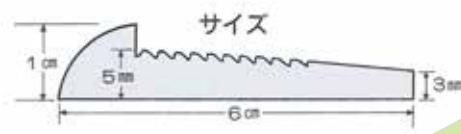

地震対策 家具の転倒防止に!

450・600・900mmの3サイズ

敷くだけで **安心**

しなやかさが違う!

家具とガッチリ密着して転倒防止!振動吸収!

家具 **ストップマン**

家具の転倒・ユレ防止に!

箱入りタイプ

袋入りタイプ

クリア
ブラウン

家具の下に差し込むだけですが、持ち上げるのが大変な場合は…。

●差し込む

150kgまで
持ち上げ可能。

315

100kgの重い物でも
20kgの力で持ち上げ
られます。

(mm)
68