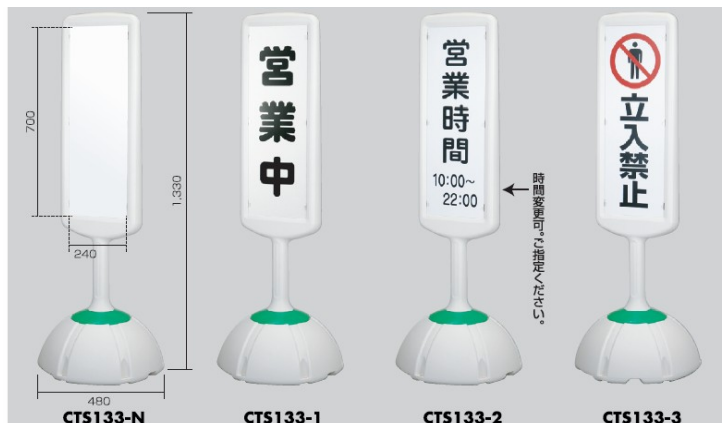

注水タンク式サインボード

～用途に合わせて自由自在。設置や移動が簡単で置き場所を選びません。～

【材質】 本体: ポリエチレン樹脂
表示板: PET樹脂
※注水タンクに約20L入ります

◆縦型サインボード CTS130

サイズ H1300 × W480 × 480mm
(画板サイズ 905 × 295mm)
両面標示 / カットシート文字 (-Nは無地)

品番	価格	JAN
CTS130-N	¥37,500	4977720-013046
CTS130-1	¥42,000	4977720-013015
CTS130-2		4977720-013022
CTS130-3		4977720-013039

◆丸型サインボード CTS100

サイズ H1000 × W480 × 480mm
(画板サイズ 395mm丸)
両面標示 / カットシート文字 (-Nは無地)

品番	価格	JAN
CTS100-N	¥23,600	4977720-011844
CTS100-1	¥28,000	4977720-011813
CTS100-2		4977720-011820
CTS100-3		4977720-011837

◆スリムサインボード CTS133

サイズ H1330 × W480 × 480mm
(画板サイズ 697 × 235mm)
両面標示 / カットシート文字 (-Nは無地)

品番	価格	JAN
CTS133-N	¥25,000	4977720-013848
CTS133-1	¥29,000	4977720-013817
CTS133-2		4977720-013824
CTS133-3		4977720-013831

取付方法

①タンクに水を入れて中せんをする

②タンクの上にリングをのせる

③本体をタンクに差し込んで回す

⑤面板を取り付けて設置する

④タンクの底側から逆ねじ止めで本体を固定する

面板取付方法

※面板は着脱可能です。