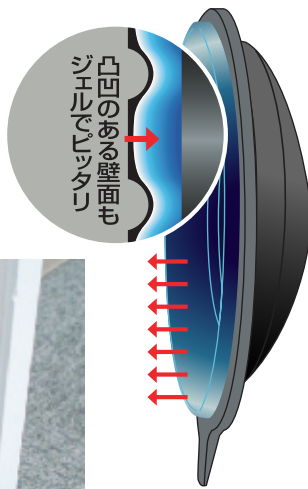

GKD-10

ドアストッパーの革命!

激

強力吸盤式

吸着 ドアストッパー

上げ下げ簡単!

吸盤のイメージ図

- ずれない
- はずれない
- キズつけない

激着ジェルでしっかり吸い付く!

多少の凸凹面にもOK

- スチールはもちろんアルミ、木製ドアにも対応します。
- 吸盤式でドアをキズ付けず、しっかりキープ!

| 品番 | 商品名 | パッケージサイズ(mm) | 定価 | JANコード |
|-------|-------------|-----------------------------|--------|---------------|
| GKD-1 | 激 吸着ドアストッパー | 325mm × 130mm × 70mm (240g) | ¥2,200 | 4571337200013 |