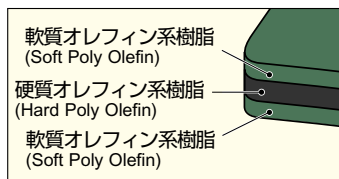

持ち運び簡単!長い物でも1度で切れる!!

つながるんです!

ジョイントカッティングマット

切断方向

今までは...

NT Cutter

- ・長いものを切る時は、途中まで切って一度止めて切りたいものをずらさないといけなかった。
- ・現場(内装など)では1800mm以上の長さが必要だが車に積みずらに困っていた。
- ・学校や会社に持って行きたいが通学や通勤の電車には、かさばって持ち運びが大変だった。

このジョイントカッティングマットが解決!

切れる長さは∞無限大。3つのサイズを組み合わせれば好きな長さで使えます。
 (*つなげばつなぐほど矢印 ← → の切断方向で長〜いカットができます)

グリーン購入法適合品

グリーン購入法の特典調達物品等の判断基準に適合しています。

再生オレフィン系樹脂を使用 (再生率…全体の61%)
 ※中芯の硬質オレフィン系樹脂に再生材100%を使用しています。

両面使えるロングライフ設計 (両面に罫線が入っています)

- ・コピーなどの印刷インクが付着しにくい素材。
- ・表面は便利な5mm間隔の目盛りつき。
- ・裏面は1cm方眼の罫線入り。
- ・しっかりとした厚さ3mm。

自然環境にやさしい「オレフィン系樹脂」を使用しています

※切断する方向によって、つなぎ目の溝に刃がはまることがありますのでご注意ください。

| JANコード No. | 品番 | 税込価格(税抜価格) | 色 | サイズ(mm) | 包装 | 包装寸法(mm) | 小箱入数 | 小箱寸法(mm) |
|------------------|---------|-----------------|------|---------------|-----|---------------|------|----------------|
| 49-04011-01368-3 | CM-2500 | ¥ 2,625 (2,500) | グリーン | 450 × 290 × 3 | 透明袋 | 310 × 475 × 3 | 10 | 316 × 465 × 43 |
| 49-04011-01369-0 | CM-3500 | ¥ 3,675 (3,500) | グリーン | 600 × 290 × 3 | 透明袋 | 300 × 610 × 3 | 10 | 310 × 615 × 43 |
| 49-04011-01370-6 | CM-5500 | ¥ 5,775 (5,500) | グリーン | 900 × 290 × 3 | 透明袋 | 300 × 910 × 3 | 10 | 310 × 915 × 43 |