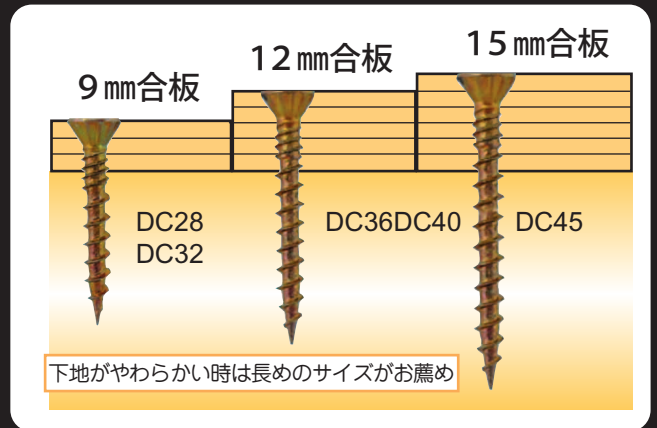

【コンパネ(合板)にビスを使う利点】

- ・床鳴り防止
- ・壁材と柱との結合が確実
- ・解体、リサイクルが容易

■売れ筋サイズ
DC32、DC36、DC40

【材質】鉄鋼線 【仕上】クロメート

商品名	サイズ	頭径	入数
DC28	4.0×28	7.4	570本
DC32	4.0×32		496本
DC36	4.0×36		457本
DC40	4.0×40		422本
DC45	4.0×45		297本
価格(税抜)			¥1,300