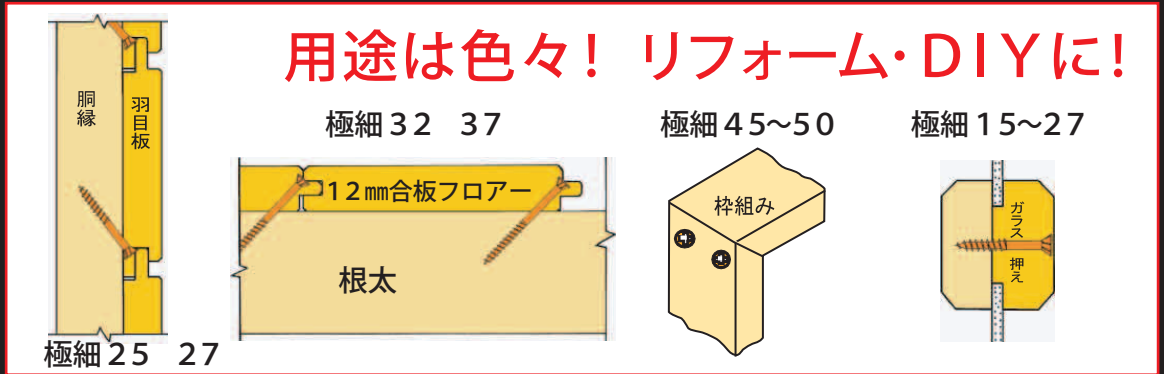

極細ビス (十字1番ビット使用)

極細タイプ 内装造作、小細工に最適!

十字穴が深く
施工性抜群

フレキ付き

ローレット付
引き寄せ良

荒目で
空回り防止

【材質】鉄鋼線
【仕上】クロメート

用途は色々! リフォーム・DIYに!

極細タイプでフローア、羽目板など割れやすい材料に最適です。

羽目板、フローアの取り付け、6分8分材などの細工に。

商品名	サイズ	頭径	24号プラ箱	Aボックス
極細15	2.6×15	4.2	766本	330本
極細20	2.6×20		570本	240本
極細25	2.6×25		474本	204本
極細27	2.6×27		417本	180本
極細32	2.6×32		358本	170本
極細37	2.6×37	4.7	324本	140本
極細45	2.6×45		270本	121本
極細50	2.6×50		243本	97本
価格(税抜)			¥1,630	¥830

商品名	サイズ	頭径	入数
DC28	4.0×28	7.4	570本
DC32	4.0×32		496本
DC36	4.0×36		457本
DC40	4.0×40		422本
DC45	4.0×45		297本
価格(税抜)			¥1,300