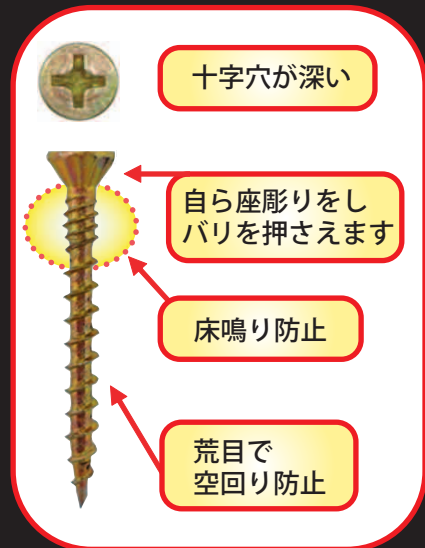

極細ビス (十字1番ビット使用)

極細タイプ 内装造作、小細工に最適!

十字穴が深く
施工性抜群

フレキ付き

ローレット付
引き寄せ良

荒目で
空回り防止

【材質】鉄鋼線
【仕上】クロメート

用途は色々! リフォーム・DIYに!

極細タイプでフローア、羽目板など割れやすい材料に最適です。

羽目板、フローアの取り付け、6分8分材などの細工に。

商品名	サイズ	頭径	24号プラ箱	Aボックス
極細15	2.6×15	4.2	766本	330本
極細20	2.6×20		570本	240本
極細25	2.6×25		474本	204本
極細27	2.6×27		417本	180本
極細32	2.6×32		358本	170本
極細37	2.6×37	4.7	324本	140本
極細45	2.6×45		270本	121本
極細50	2.6×50		243本	97本
価格(税抜)			¥1,630	¥830

コンパネビス

施工性重視!

硬いコンパネにもキレイに入ります。

バリを抑え、
仕上げ抜群!

【コンパネ(合板)にビスを使う利点】

- ・床鳴り防止
- ・壁材と柱との結合が確実
- ・解体、リサイクルが容易

■売れ筋サイズ
DC32、DC36、DC40

【材質】鉄鋼線 【仕上】クロメート