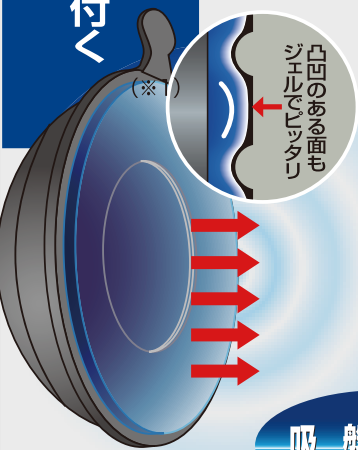

ねじ止め不要

取り外し可能

各部の名称

※1 取り付けられないところ

- 無塗装の木製ドアやプリント合板(印刷された紙が貼られているもの)製のドア
- 密着ジェルがなじまず、隙間ができる凹凸や溝のあるもの
- 吸盤の吸着面が真空を保てない材質
- 水がしみ込み、空気や水を通す材質
- 湾曲している面
- 薄板ガラス、紙や柔らかい物など下地破損の可能性のあるもの

【材質】

吸盤部分：ABS樹脂、スチール、合成ゴム、熱可塑性ポリウレタン、ウレタン系エラストマー

(吸盤以外の主な部分)

カバー：鉄、取付用台座：鉄(ニッケルメッキ)、振り子：鉄(クロームメッキ)、パイプ：アルミ

*美容院、喫茶店などのガラスドア、自動ドアに最適。

シルバー

ブロンズ

激着ジェルで
しっかり吸い付く

吸盤のイメージ図

吸盤革命