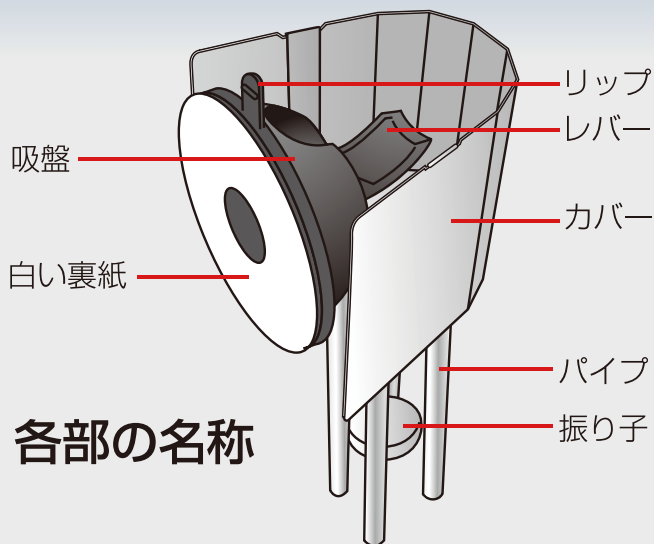

GEKI-SERIES

激

DOOR chime

爽やかな音色で来客をお知らせ!

吸着

強力吸盤式

ドアチャイム

取付簡単 ガラス、凸凹面のドアにもピッタリ吸着。

スチール

ガラス

アルミ

木製(塗装面)

のドアに対応!

特長

- 密着ジェル+圧搾レバーの激吸着吸盤式のドアチャイム。
- 鉄製のドアはもちろん、アルミ、木製のドア(※1)ガラス面にも補助板なしで取り付けられます。
- これまでの吸盤では、はずれやすかった凸凹のある玄関ドアにもしっかり吸着。
- 吸盤式なので、ズレにくく、外れにくく、キズも付きにくい。
- 爽やかな音色で来客を知らせます。
- 防犯にも役立ちます。

ねじ止め不要

取り外し可能

各部の名称

※1 取り付けられないところ

- 無塗装の木製ドアやプリント合板(印刷された紙が貼られているもの)製のドア
- 密着ジェルがなじまず、隙間ができる凹凸や溝のあるもの
- 吸盤の吸着面が真空を保てない材質
- 水がしみ込み、空気や水を通す材質
- 湾曲している面
- 薄板ガラス、紙や柔らかい物など下地破損の可能性のあるもの

【材質】

吸盤部分：ABS樹脂、スチール、合成ゴム、熱可塑性ポリウレタン、ウレタン系エラストマー

(吸盤以外の主な部分)

カバー：鉄、取付用台座：鉄(ニッケルメッキ)、振り子：鉄(クロームメッキ)、パイプ：アルミ

*美容院、喫茶店などのガラスドア、自動ドアに最適。

シルバー

ブロンズ

激着ジェルで
しっかり吸い付く

吸盤のイメージ図

吸盤革命