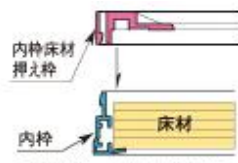

## ●らくらく施工の内蓋

- ・内枠を分解することなく床材を入れられ、今までのような内枠の分解・組立が不要。
- ・裏側からのビス打ちで、内蓋を寝かせて安定した状態で施工ができる。

床材を裏返し、指定寸法にカットされた床材を内枠に入れる。

床材がセットされた内枠に内枠床材押え枠をかぶせ押し込む。

内枠床材押え枠と床材をビスで固定し、補強材を取り付ければ完了。

## ●分解できる為、お手入れらくらく