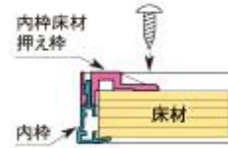

## ●らくらく施工の内蓋

- ・内枠を分解することなく床材を入れられ、今までのような内枠の分解・組立が不要。
- ・裏側からのビス打ちで、内蓋を寝かせて安定した状態で施工ができる。

床材を裏返し、指定寸法にカットされた床材を内枠に入れる。

床材がセットされた内枠に内枠床材押え枠をかぶせ押し込む。

内枠床材押え枠と床材をビスで固定し、補強材を取り付ければ完了。

## ●分解できる為、お手入れらくらく