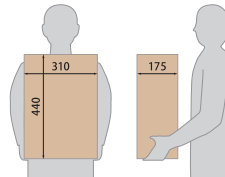

SMART

受取可能な最大サイズ※

H440×W130×D330

350ml缶
24本入りケースが
納まります(目安)

カラーバリエーション

ボルドー ホワイト ライトグレー ブラック

※幅木(共通色): ライトグレー

品番・本体価格(税別価格)

KS-TLU160-S500 (ボックス本体) ¥52,000
KS-TLU160-SH100-L (専用幅木) ¥12,500

REGULAR

受取可能な最大サイズ※

H440×W175×D310

みかん箱5kg
相当の大きさの箱が
納まります(目安)

カラーバリエーション

ホワイト ライトグレー ブラック

※幅木(共通色): ライトグレー

品番・本体価格(税別価格)

KS-TLT240-S500 (ボックス本体) ¥65,000
KS-TLT240-SH100-L (専用幅木) ¥14,000

BIG

受取可能な最大サイズ※

H540×W370×D330

ペットボトル
2ℓ×6本 2箱分が
納まります(目安)

カラーバリエーション

ホワイト メタリックシルバー ブラック