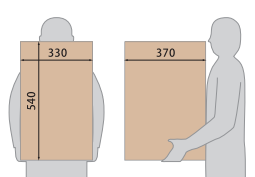

KS-TLU160-S500 (ボックス本体) ¥52,000
KS-TLU160-SH100-L (専用幅木) ¥12,500

REGULAR

受取可能な最大サイズ※

H440×W175×D310

みかん箱5kg
相当の大きさの箱が
納まります(目安)

カラーバリエーション

ホワイト ライトグレー ブラック

※幅木(共通色): ライトグレー

品番・本体価格(税別価格)

KS-TLT240-S500 (ボックス本体) ¥65,000
KS-TLT240-SH100-L (専用幅木) ¥14,000

BIG

受取可能な最大サイズ※

H540×W370×D330

ペットボトル
2ℓ×6本 2箱分が
納まります(目安)

カラーバリエーション

ホワイト メタリックシルバー ブラック

印鑑ケース

不在時でも荷物の受け取りができるよう、扉の内側に印鑑ケースが設けてあります。※居住者の受領印を代行するものです。(印鑑は付属しておりません。)

※「受取可能な最大サイズ」とは、宅配ボックスで受取・取出が可能な最大寸法です。最大サイズを超える荷物の受取はできません。目安寸法につき、梱包の状態によっては受け取れない場合もございます。

注) ボックス単体では床面への固定はできません。必ず幅木をご使用ください。掲載の製品画像はすべて幅木を使用した場合の画像です。