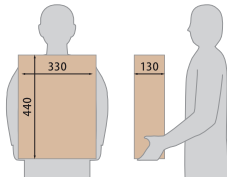

※受取可能な最大サイズは製品により異なります。

書留郵便の受取ができます！

対面受取が原則だったキャッシュカードやチケットなどの書留郵便を宅配ボックスで手軽に受け取れるようになります。

※2017年6月、日本郵便株式会社からサービスが開始されます。※床面のアンカー固定が必要です。

※配達通知票を受け取るための施錠可能な郵便受箱(ポスト)が別途必要です。※現金書留など、受け取れないものもございます。

受取・発送対応 宅配ボックス 前入前出／防滴タイプ

SMART

受取可能な最大サイズ※

H440×W130×D330

350ml缶
24本入りケースが
納まります(目安)

カラーバリエーション

ボルドー ホワイト ライトグレー ブラック

※幅木(共通色): ライトグレー

品番・本体価格(税別価格)

KS-TLU160-S500 (ボックス本体) ¥52,000
KS-TLU160-SH100-L (専用幅木) ¥12,500

REGULAR

受取可能な最大サイズ※

H440×W175×D310

みかん箱5kg
相当の大きさの箱が
納まります(目安)

カラーバリエーション

ホワイト ライトグレー ブラック

※幅木(共通色): ライトグレー