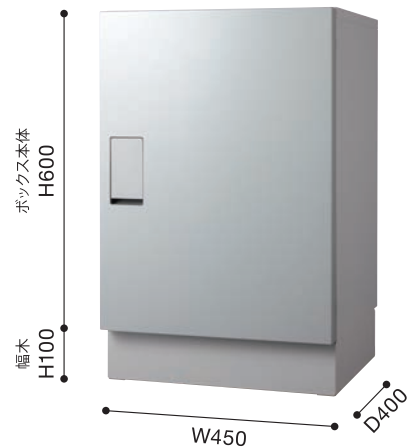

SMART

受取可能な最大サイズ※

H440×W130×D330

350ml缶
24本入りケースが
納まります(目安)

カラーバリエーション

ボルドー ホワイト ライトグレー ブラック

※幅木(共通色): ライトグレー

品番・本体価格(税別価格)