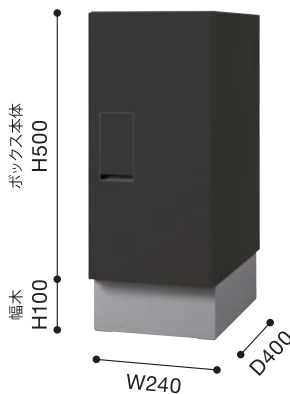

SMART

受取可能な最大サイズ※

H440×W130×D330

350ml缶
24本入りケースが
納まります(目安)

カラーバリエーション

ボルドー ホワイト ライトグレー ブラック

※幅木(共通色): ライトグレー

品番・本体価格(税別価格)

KS-TLU160-S500 (ボックス本体) ¥52,000
KS-TLU160-SH100-L (専用幅木) ¥12,500

REGULAR

受取可能な最大サイズ※

H440×W175×D310

みかん箱5kg
相当の大きさの箱が
納まります(目安)

カラーバリエーション

ホワイト ライトグレー ブラック

※幅木(共通色): ライトグレー

品番・本体価格(税別価格)

KS-TLT240-S500 (ボックス本体) ¥65,000
KS-TLT240-SH100-L (専用幅木) ¥14,000

BIG

受取可能な最大サイズ※

H540×W370×D330

ペットボトル
2ℓ×6本 2箱分が
納まります(目安)

カラーバリエーション

ホワイト メタリックシルバー ブラック