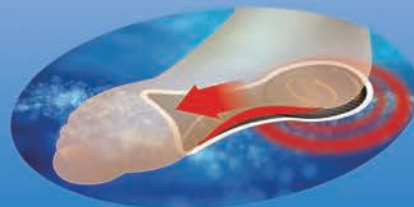

エア・ムービングインソール

ちやんと 歩ける。

体のアンバランスで起きる

疲れや痛みにも空気の層で

衝撃を吸収しバランスを整える！

新感覚

わたしも
ちやんと
歩ける。

足裏で 空気が動く

空気の上を
歩こう。

エア・ムービング効果

レギュラータイプ メンズ・レディス

エア・バッグが土踏ます部分を押し上げながらサポート。空気が流れて適度なマッサージ効果が得られます。

ショートタイプ フリーサイズ

エア・バッグがかかとへの衝撃を吸収し大切なアーチもしっかりサポート。足を快適に保ちしっかり支えます。

足裏で 空気が動く新感覚

毎日アスファルトの上で衝撃をうける足。扁平足や足にあわない靴により足の痛みや異常ができます。あなたの足を快適に保ちしっかり支えます。

大阪体育大学 体育学部
スポーツ科学 博士
石川 昌紀 教授 監修

スポーツ科学研究の観点から“エア・ムービング インソール”による体の重心を素早く安定させる機能を重心動揺検査で実証済み。

※重心動揺検査は、直立姿勢に現れる体重の揺らぎを測り、そのパターンやデータから、平衡機能を評価するものです。

ちゃんと歩けるのは 体のバランスを 整えるから。

Regular type
Men's

Regular type
Ladies

Short type

レギュラータイプ メンズ

足裏が自然と内側へ傾斜する形状(外側にエア・バッグ+エア・クッション)。ビジネス長期の立ち仕事・ウォーキング等、日常生活の足への負担・疲労を軽減します。

- サイズ:25~28cm ●エア・クッション:外側部分
- 品番:AMR-1 ●JAN:4903599300017
- 参考売価:3,480円

レギュラータイプ レディース

足裏が自然と内側へ傾斜する形状(外側にエア・バッグ+エア・クッション)。ビジネス長期の立ち仕事・ウォーキング等、日常生活の足への負担・疲労を軽減します。