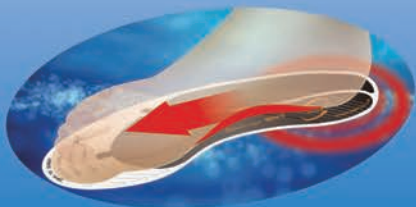

エア・ムービングインソール

ちやんと 歩ける。

体のアンバランスで起きる

疲れや痛みにも空気の層で

衝撃を吸収しバランスを整える！

新感覚

わたしも
ちやんと
歩ける。

足裏で 空気が動く

空気の上を
歩こう。

エア・ムービング効果

レギュラータイプ メンズ・レディス

エア・バッグが土踏ます部分を押し上げながらサポート。空気が流れて適度なマッサージ効果が得られます。

ショートタイプ フリーサイズ

エア・バッグがかかとへの衝撃を吸収し大切なアーチもしっかりサポート。足を快適に保ちしっかり支えます。

足裏で 空気が動く新感覚

毎日アスファルトの上で衝撃をうける足。扁平足や足にあわない靴により足の痛みや異常ができます。あなたの足を快適に保ちしっかり支えます。

大阪体育大学 体育学部
スポーツ科学 博士
石川 昌紀 教授 監修

スポーツ科学研究の観点から“エア・ムービング インソール”による体の重心を素早く安定させる機能を重心動揺検査で実証済み。

※重心動揺検査は、直立姿勢に現れる体重の揺らぎを測り、そのパターンやデータから、平衡機能を評価するものです。

ちゃんと歩けるのは 体のバランスを 整えるから。

Regular type
Men's

Regular type
Ladies