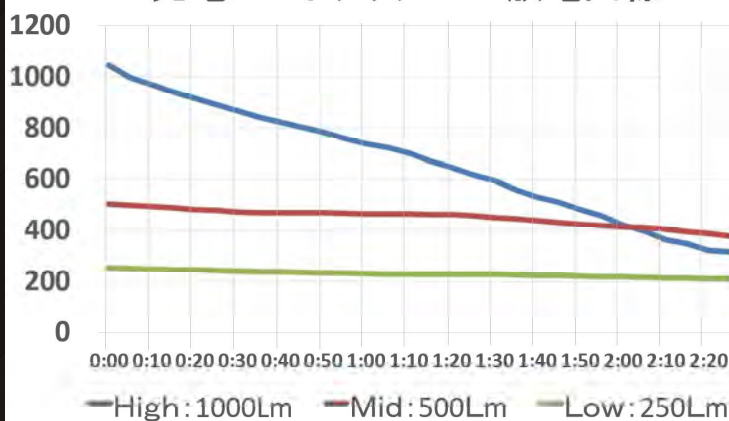

充電ルミネクリップ 放電曲線

仕様

製品名	充電式 LED作業灯
品名	充電ルミネクリップ
品番	SLX-1000RC
明るさ/ 連続使用時間	High: 1000Lm/約2.5時間
	Mid: 500Lm/約5時間
	Low: 250Lm/約8時間
材質	本体/ABS レンズ/PC クリップ/ナイロン樹脂
サイズ(収納時)	高さ170mmX幅100mmX奥行100mm
使用環境温度	-10℃~40℃
質量	約450g
バッテリー	PSE認証バッテリー リチウムイオン電池 3.7V 5000mAh
充電サイクル寿命※	約300~500サイクル
アダプター	5V 2A (付属していません)
充電時間	約2~3時間(5V 2Aでフル充電時)
USBポート 入出力	入力TypeC 出力TypeA (1mコード付属)
入数	8個入
JAN	4938965122719