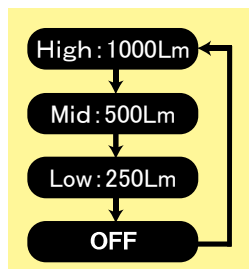

High: 1,000 LM 約2.5時間

Mid: 500 LM 約5時間

Low: 250 LM 約8時間

連続点灯時間: 5V 2Aアダプターでフル充電時(約2~3時間)
明るさが徐々に暗くなり消えるまでの時間

! 定格出力電圧/電流が
5V/2Ah (2000mAh) 以上の
アダプターを使用して下さい

※5V/2A を下回るアダプターを使用した場合は
フル充電が出来ません

電源 & 明るさ切替スイッチ