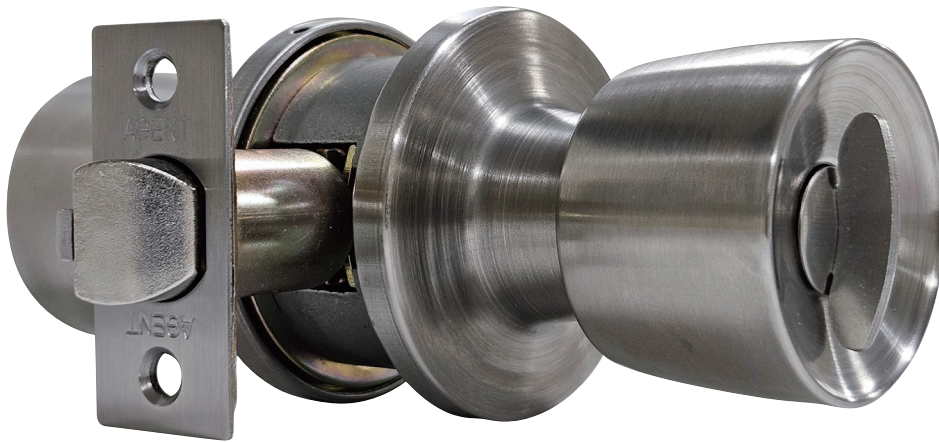

サンロック S-260CX

表示タイプ
サムターン式円筒錠

- 外部側表示(青、赤)
内部側サムターン
- 非常解錠装置付
- 外部側からコインで
解錠可能
- バックセット60^m/m
- 扉厚28^m/m~40^m/m

外部側表示(赤)

外部側表示(青)

●安心して使える機構

サンロックはプッシュを使用せず鍵(S-260CXの場合は外部側からコインで解錠可能)を用いて施錠・解錠しますからドアが自動的に閉まって室外に閉め出される心配がありません。しかも、室内からはサムターン(ヒネリ)を廻すだけで施錠・解錠が自由に出来ます。

●取り付けが簡単

サンロックは握玉を抜いたり丸座をはずしたりする必要がなく、錠・握玉・丸座が自然に組み合う様になっています。外部(表示)側から丸座を締め付けるだけで完全に取り付け出来ます。

寸法図 <DIMENSION>

製造元

株式会社 大黒製作所

〒664-0028 兵庫県伊丹市西野6-178

TEL 0797(87)6591 FAX 0797(86)5310

URL: <https://agent-lock.com>