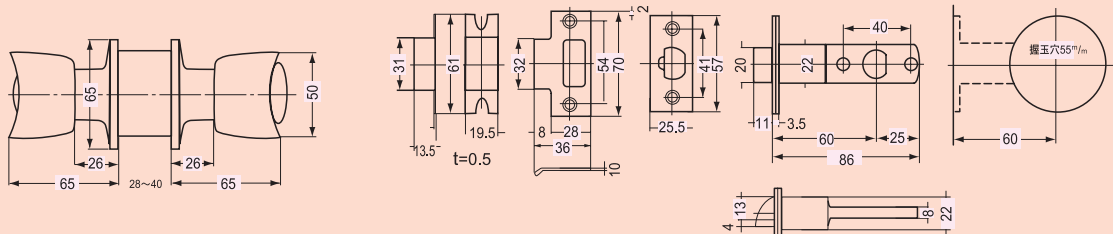

サンロック S-260CX

表示タイプ
サムターン式円筒錠

- 外部側表示(青、赤)
内部側サムターン
- 非常解錠装置付
- 外部側からコインで
解錠可能
- バックセット60^m/m
- 扉厚28^m/m~40^m/m

外部側表示(赤)

外部側表示(青)

●安心して使える機構

サンロックはプッシュを使用せず鍵(S-260CXの場合は外部側からコインで解錠可能)を用いて施錠・解錠しますからドアが自動的に閉まって室外に閉め出される心配がありません。しかも、室内からはサムターン(ヒネリ)を廻すだけで施錠・解錠が自由に出来ます。

●取り付けが簡単

サンロックは握玉を抜いたり丸座をはずしたりする必要がなく、錠・握玉・丸座が自然に組み合う様になっています。外部(表示)側から丸座を締め付けるだけで完全に取り付け出来ます。

寸法図 <DIMENSION>

製造元

株式会社 大黒製作所

〒664-0028 兵庫県伊丹市西野6-178

TEL 0797(87)6591 FAX 0797(86)5310

URL: <https://agent-lock.com>