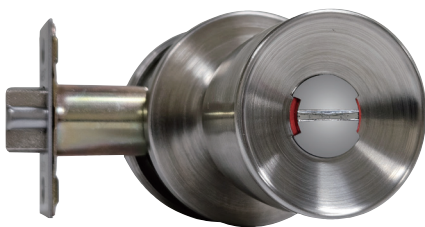

サンロック S-260CX

表示タイプ
サムターン式円筒錠

- 外部側表示(青、赤)
内部側サムターン
- 非常解錠装置付
- 外部側からコインで
解錠可能
- バックセット60^m/m
- 扉厚28^m/m~40^m/m

外部側表示(赤)

外部側表示(青)

●安心して使える機構

サンロックはプッシュを使用せず鍵(S-260CXの場合は外部側からコインで解錠可能)を用いて施錠・解錠しますからドアが自動的に閉まって室外に閉め出される心配がありません。しかも、室内からはサムターン(ヒネリ)を廻すだけで施錠・解錠が自由に出来ます。

●取り付けが簡単

サンロックは握玉を抜いたり丸座をはずしたりする必要がなく、錠・握玉・丸座が自然に組み合う様になっています。外部(表示)側から丸座を締め付けるだけで完全に取り付け出来ます。

寸法図 <DIMENSION>

製造元

株式会社 大黒製作所

〒664-0028 兵庫県伊丹市西野6-178

TEL 0797(87)6591 FAX 0797(86)5310

URL: <https://agent-lock.com>