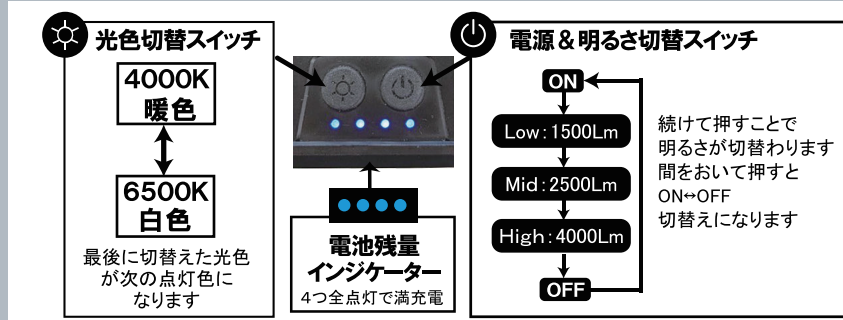

特長

- 270度回転・180度首振り
- 明るさ3段階切替
- 強力マグネット付
- USBケーブル付属
- 光色切替え
- 吊下げフック付
- カメラ三脚取付可能

PSE認証バッテリー内蔵

防水性能 IPX4 (防沫形)

あらゆる方向からの水の飛沫を受けても有害な影響を受けない

点灯方法について

携帯電話の充電も可能です

付属のUSBケーブル (TypeC) を接続

連続点灯時間について

明るさ3段階	連続点灯時間
Low: 1,500 LM	約7時間
Mid: 2,500 LM	約5時間
High: 4,000 LM	約3時間

連続点灯時間:

フル充電時、明るさが徐々に暗くなり消えるまでの時間

USBポート

⚠ 定格出力電圧/電流が5V/2A (2000mAh) 以上のアダプターを使用して下さい ※5V/2Aを下回るアダプターを使用した場合はフル充電が出来ません

明るさの変化・放電について

⚠ 明るさはバッテリー充電状況や使用状況により異なります 4000ルーメンで使用する場合、電池の熱上昇を防止する為に下記のグラフのように徐々に明るさが落ちてくる特性があります