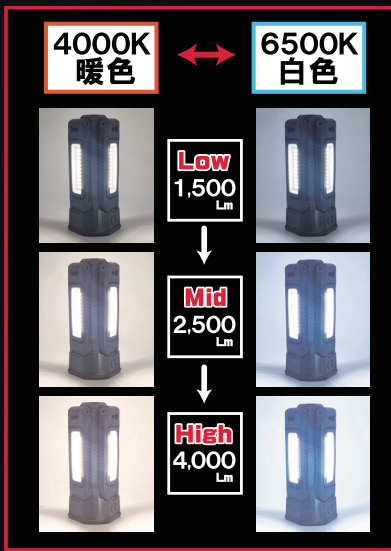

SUPER LUMINE X LT  
Rechargeable

『照らす』の進化形★

明るさ 3段階切替	防水性能 IPX4 (防沫形)	強力 マグネット付
最大 明るさ 4000 <sub>Lm</sub>	PSE認証 バッテリー 内蔵	吊下げ フック付
光色切替 4000K 暖色 6500K 白色	USBケーブル 付属	三脚用 ネジ穴付

※使用状況・使用環境によって異なります

# 充電スーパールミネX LT

超明るい 最大 **4,000<sub>Lm</sub>** !!

3段階切替 Low — Mid — High  
1,500<sub>Lm</sub> → 2,500<sub>Lm</sub> → 4,000<sub>Lm</sub>

光色切替えができる!!

開いて  
前面照射

360度照射

閉じて  
全方向照射

便利な機能で  
大活躍!!