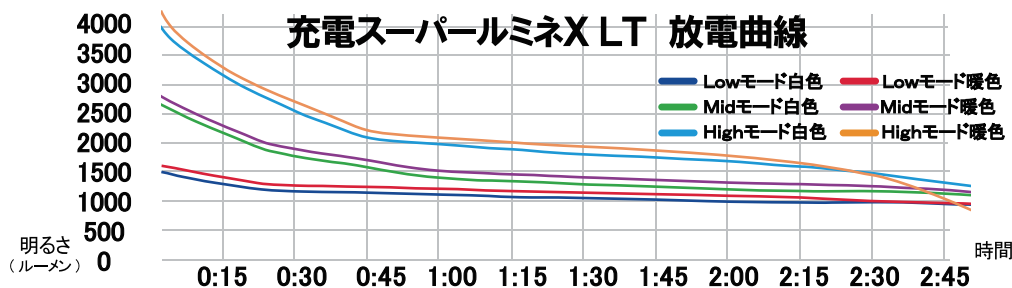

リチウムイオン電池の使用環境温度について

⚠ リチウムイオン電池は温度によって性能や安全性が変化するため使用環境温度が-10℃~40℃に設定されています また充電時は5℃~35℃の周囲温度で行って下さい

強力マグネット

強力マグネット (3箇所) で天井面や側面にしっかり固定!!