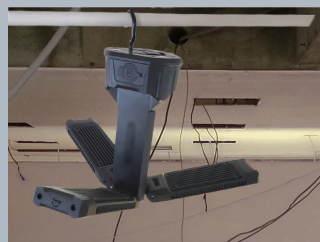

吊下げフック

収納式吊下げフックで引掛けて使用できます!!