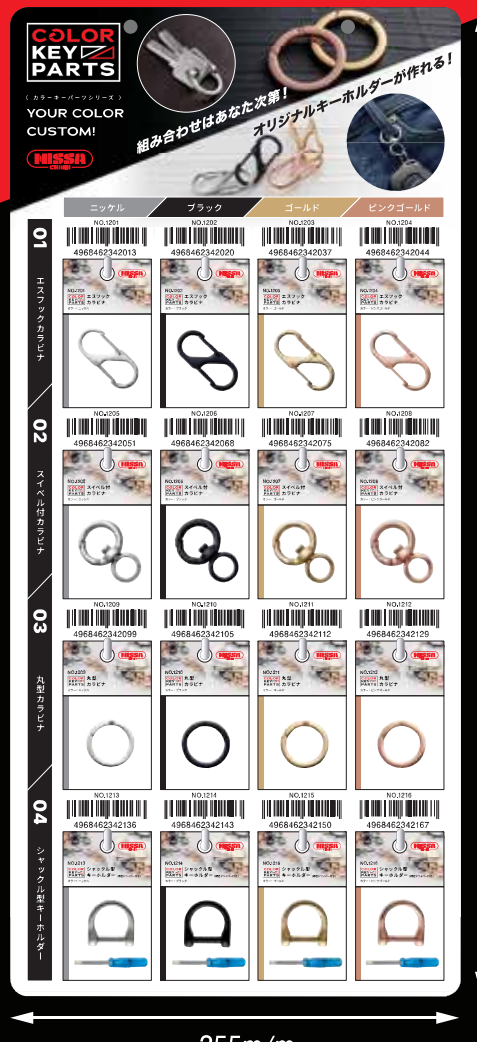

ニッケル	ブラック	ゴールド	ピンクゴールド
NO.1209	NO.1210	NO.1211	NO.1212

■ シャックル型キーホルダー (精密ドライバー付き)

ニッケル	ブラック	ゴールド	ピンクゴールド
NO.1213	NO.1214	NO.1215	NO.1216

材質: 亜鉛ダイカスト

品番	品名	寸法図	A (mm)	B (mm)	C (mm)	表面処理	入数	JANコード	1パックの定価(税抜)
NO.1201	エスフック カラビナ		35	10	7	ニッケル	5パック	4968462342013	160円
NO.1202						ブラック	5パック	4968462342020	260円
NO.1203						ゴールド	5パック	4968462342037	360円
NO.1204						ピンクゴールド	5パック	4968462342044	360円
NO.1205	スイベル付き カラビナ		40	16	6	ニッケル	5パック	4968462342051	280円
NO.1206						ブラック	5パック	4968462342068	380円
NO.1207						ゴールド	5パック	4968462342075	480円
NO.1208						ピンクゴールド	5パック	4968462342082	480円
NO.1209	丸型 カラビナ		35	26	8	ニッケル	5パック	4968462342099	440円
NO.1210						ブラック	5パック	4968462342105	540円
NO.1211						ゴールド	5パック	4968462342112	640円
NO.1212						ピンクゴールド	5パック	4968462342129	640円
NO.1213	シャックル型 キーホルダー (精密ドライバー付き)		26	18		ニッケル	5パック	4968462342136	540円
NO.1214						ブラック	5パック	4968462342143	640円
NO.1215						ゴールド	5パック	4968462342150	740円
NO.1216						ピンクゴールド	5パック	4968462342167	740円

# COLOR KEY PARTS SET

〈 カラーキーパーツセット 〉

560m/m

255m/m

JANコード	品番	品名	表面処理	数量	1パックの定価(税抜)	定価(小計)
4968462342013	NO.1201	エスフック カラビナ	ニッケル	5パック	160円	800円
4968462342020	NO.1202		ブラック		260円	1,300円
4968462342037	NO.1203		ゴールド		360円	1,800円
4968462342044	NO.1204		ピンクゴールド		360円	1,800円
4968462342051	NO.1205	スイベル付き カラビナ	ニッケル		280円	14,000円
4968462342068	NO.1206		ブラック		380円	1,900円
4968462342075	NO.1207		ゴールド		480円	2,400円
4968462342082	NO.1208		ピンクゴールド		480円	2,400円
4968462342099	NO.1209	丸型 カラビナ	ニッケル		440円	2,200円
4968462342105	NO.1210		ブラック		540円	2,700円
4968462342112	NO.1211		ゴールド		640円	3,200円
4968462342129	NO.1212		ピンクゴールド		640円	3,200円
4968462342136	NO.1213	シャックル型 キーホルダー (精密ドライバー付き)	ニッケル		540円	2,700円
4968462342143	NO.1214		ブラック		640円	3,200円
4968462342150	NO.1215		ゴールド		740円	3,700円
4968462342167	NO.1216		ピンクゴールド		740円	3,700円

カラーキーパーツセット合計金額(税抜) 38,400円