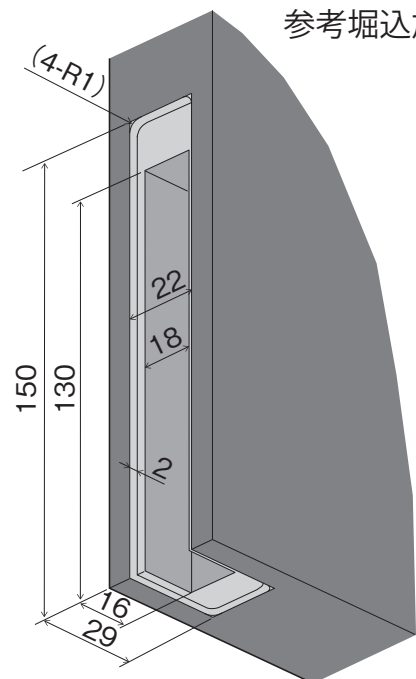

# フランス落とし 150 ロングストロークタイプ ブラック

16mm 27mm

丸棒長さは  
二段階伸ばせます

艶消し黒塗装仕上

材質 本体・ストライク：SUS304  
取付ねじ：SUS305

【フロント取付ねじ】+皿 3.1×25：2本  
【ストライク取付ねじ】+皿 2.7×16：2本

参考掘込加工図

商品コード	品番	カラー	小箱入数	ケース入数	価格(税抜)	JANコード
99000437	SH-OF150L-K	マットブラック	20	200	¥1,650	4905637004376