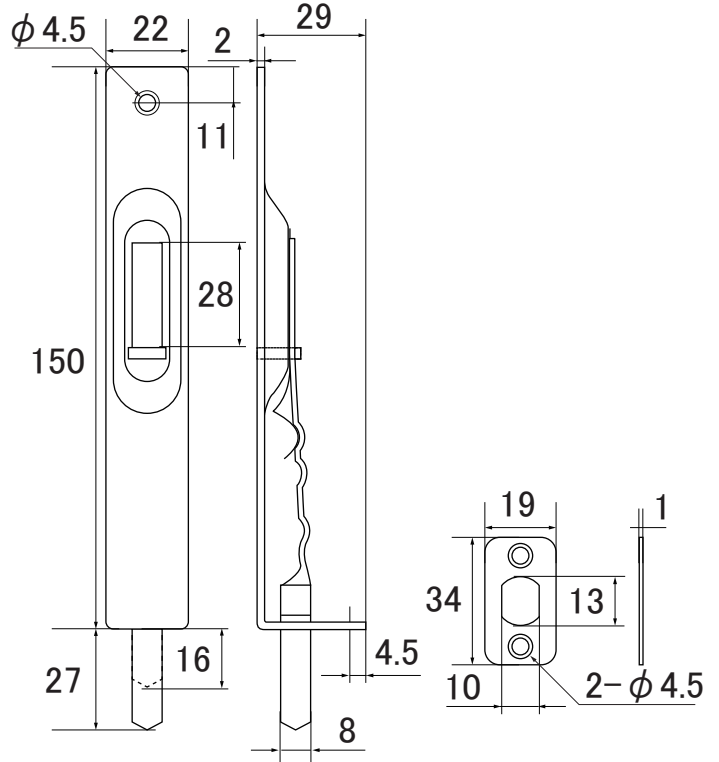

# フランス落とし 150 ロングストロークタイプ ブラック

16mm 27mm

丸棒長さは  
二段階伸ばせます

艶消し黒塗装仕上

材質 本体・ストライク：SUS304  
取付ねじ：SUS305

【フロント取付ねじ】+皿 3.1×25：2本  
【ストライク取付ねじ】+皿 2.7×16：2本

参考掘込加工図

商品コード	品番	カラー	小箱入数	ケース入数	価格(税抜)	JANコード
99000437	SH-OF150L-K	マットブラック	20	200	¥1,650	4905637004376