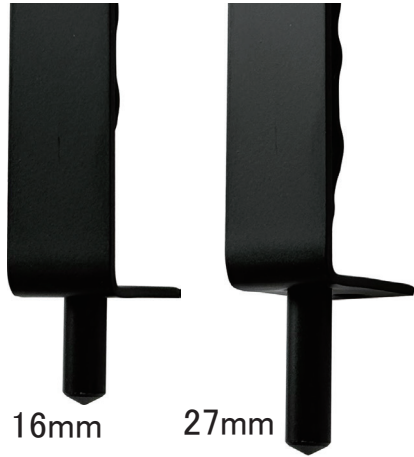

ステンレス製

# フランス落とし 150 ロングストロークタイプ ブラック

16mm 27mm

丸棒長さは  
二段階伸ばせます

艶消し黒塗装仕上

材質 本体・ストライク：SUS304  
取付ねじ：SUS305

【フロント取付ねじ】+皿 3.1×25：2本  
【ストライク取付ねじ】+皿 2.7×16：2本

参考掘込加工図

商品コード	品番	カラー	小箱入数	ケース入数	価格(税抜)	JANコード
99000437	SH-OF150L-K	マットブラック	20	200	¥1,650	4905637004376