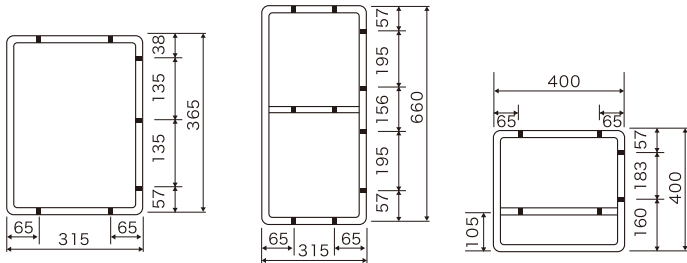

近日発売! 棚受金物 新シリーズ

NEW HIKARI フレームカウンターブラケット

DIY
ホームセンターショウ
取材動画

【材質】鉄・フラットバーt=8.0×w=20.0
【仕上】黒粉体塗装
【個装】1個ずつ段ボール箱入り
付属ねじ:A皿ユニクロ 4×30
(ねじ頭は黒) コーススレッド ユニクロ 42×65

商品コード	品番	商品名	仕様	カラー	価格(税抜)
99000434	SH-FRS300-2K	フレーム カウンター ブラケット	壁付2段	ブラック	¥7,400
99000435	SH-FRS300-3K		壁付3段		¥11,000
99000436	SH-FRS400-K		床置		¥9,600

NEW HIKARI ワンタッチ式折畳棚受

- ●棚を使わない時はレバーを操作して簡単に折りたたみできます。
- ●ステンレス製はキャンピングカーなど屋外使用にも。

【材質】鉄 【材質】ステンレス(SUS304)
【仕上】焼付塗装ホワイト・ブラック 【仕上】ヘアライン
【耐荷重】約10kg(1本) 【耐荷重】約70kg(1本)

サイズ	A	B	C	D	仕上げ カラー	入数 (小箱/ケース)	1本価格 (税抜)
110×200	203	110	22	26	ホワイト ブラック	2/40	¥740
125×250	253	121					¥910
165×300	303	163					¥1,080
120×200	202	121	21.5	25.3	ステンレス ヘアライン	2/40	¥3,300
120×250	253						¥3,900