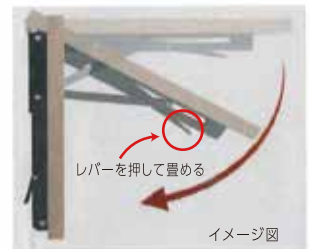

## NEW HIKARI ワンタッチ式折畳棚受

- 棚を使わない時はレバーを操作して簡単に折りたたみできます。
- ステンレス製はキャンピングカーなど屋外使用にも。

【材質】鉄 【材質】ステンレス(SUS304)  
【仕上】焼付塗装ホワイト・ブラック 【仕上】ヘアライン  
【耐荷重】約10kg(1本) 【耐荷重】約70kg(1本)

サイズ	A	B	C	D	仕上げ カラー	入数 (小箱/ケース)	1本価格 (税抜)
110×200	203	110	22	26	ホワイト ブラック	2/40	¥740
125×250	253	121					¥910
165×300	303	163					¥1,080
120×200	202	121	21.5	25.3	ステンレス ヘアライン	2/40	¥3,300
120×250	253						¥3,900