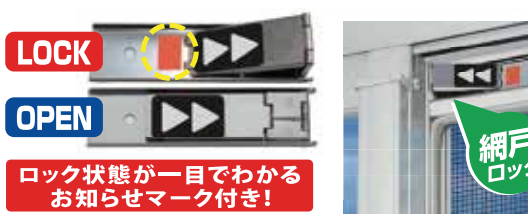

ワンタッチロック小
材質 ステンレス・ABS樹脂・ポリエステル・粘着テープ

ワンタッチロック大
材質 ステンレス・ABS樹脂・ポリエステル・粘着テープ
付属ネジ/スチール

サッシロック MINI
材質 ステンレス・粘着テープ

サッシロック BIG
材質 ステンレス・粘着テープ
付属ネジ/スチール