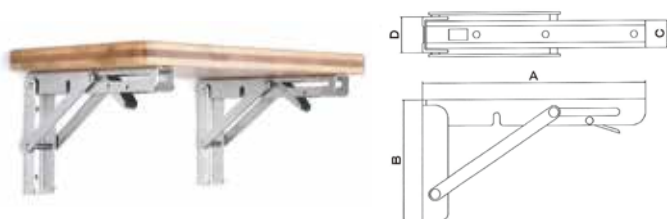

## NEW HIKARI ワンタッチ式折畳棚受

- 棚を使わない時はレバーを操作して簡単に折りたたみできます。
- ステンレス製はキャンピングカーなど屋外使用にも。

【材質】鉄 【材質】ステンレス(SUS304)  
【仕上】焼付塗装ホワイト・ブラック 【仕上】ヘアライン  
【耐荷重】約10kg(1本) 【耐荷重】約70kg(1本)

サイズ	A	B	C	D	仕上げ カラー	入数 (小箱/ケース)	1本価格 (税抜)
110×200	203	110	22	26	ホワイト ブラック	2/40	¥740
125×250	253	121					¥910
165×300	303	163					¥1,080
120×200	202	121	21.5	25.3	ステンレス ヘアライン	2/40	¥3,300
120×250	253						¥3,900