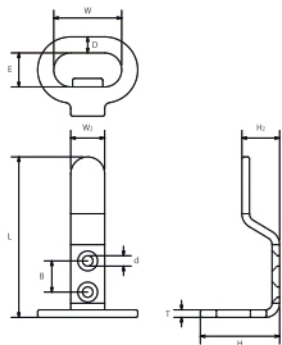

# LOV PLATE

ラブプレート

ペ  
ツ  
ト  
の  
一  
時  
預  
か  
り  
に  
！

ペットがいるお家の  
玄関先やお庭に

ペット同伴が  
可能なカフェに

トリミングの  
補助にも

# ラブプレート - LOV PLATE -

空間に馴染むシンプルな形状

下から穴を通して上部のプレートに引っかけて使用します。

材質：ステンレス SUS304

(mm)

品番	D	L	W	W2	E	H	H2	B	d	T	Weight (g)	定価(円)/個	
												税込	本体
LVP-1	8.5	85	36	18	18	42	20	16.5	5.5	4	74	3,960	3,600
LVP-2	10	96	40	20	20	48	24	18.8	5.5	4	97	4,620	4,200
LVP-3	12.5	120	50	25	25	60	30	23.5	6.5	5	193	5,940	5,400

※複数本のリードをつながないでください。

〈 意匠登録出願中 〉

※ラブプレートはリードを確実に固定する構造ではございません。あらかじめご了承ください。