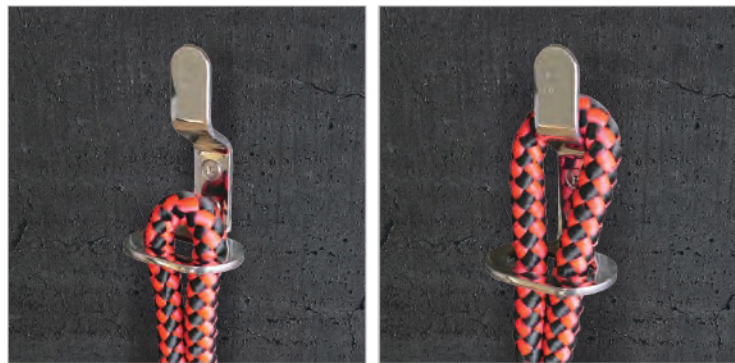

# LOV PLATE

ラブプレート

ペ  
ツ  
ト  
の  
一  
時  
預  
か  
り  
に  
！

ペットがいるお家の  
玄関先やお庭に

ペット同伴が  
可能なカフェに

トリミングの  
補助にも

# ラブプレート - LOV PLATE -

空間に馴染むシンプルな形状

下から穴を通して上部のプレートに引っかけて使用します。

材質：ステンレス SUS304

(mm)

品番	D	L	W	W2	E	H	H2	B	d	T	Weight (g)	定価(円)/個	
												税込	本体
LVP-1	8.5	85	36	18	18	42	20	16.5	5.5	4	74	3,960	3,600
LVP-2	10	96	40	20	20	48	24	18.8	5.5	4	97	4,620	4,200
LVP-3	12.5	120	50	25	25	60	30	23.5	6.5	5	193	5,940	5,400

※複数本のリードをつながないでください。

〈 意匠登録出願中 〉

※ラブプレートはリードを確実に固定する構造ではございません。あらかじめご了承ください。