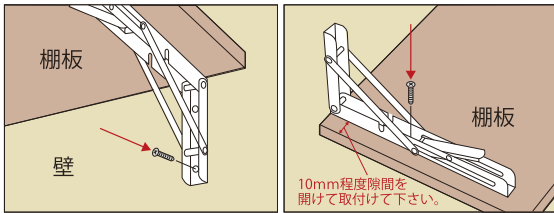

# NEW HIKARI ワンタッチ式折りたたみ棚受け

●使用しない時は折りたたんで収納ができます。

取付イメージ

パッケージ

●2本入りパック

【材質】鉄 【仕上】焼付け塗装  
【付属品】取付ねじ 鉄UCトラスタッピング  
3.5×16 (棚板側) 4×25 (壁側) 各6本

レバー操作がカンタンワンタッチ式

商品コード	品番	カラー	サイズ(mm)				耐荷重(1本)	個装重量	価格(税抜)
			A	B	C	D			
99000450	SH-TFL200K	ブラック	202	110	22	26	30kg	475g	¥1,600
99000451	SH-TFL250K		253	121			40kg	560g	¥1,850
99000452	SH-TFL300K		303	163			50kg	685g	¥2,100
99000453	SH-TFL200W	ホワイト	202	110			30kg	475g	¥1,600
99000454	SH-TFL250W		253	121			40kg	560g	¥1,850
99000455	SH-TFL300W		303	163			50kg	685g	¥2,100