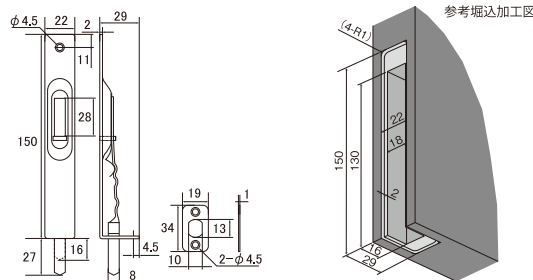

NEW HIKARI フランス落とし ブラック

BLACK Series

ステンレス製 ロングストロークタイプ

NEW

【フロント取付ねじ】+皿 3.1×25：2本
【ストライク取付ねじ】+皿 2.7×16：2本
【材質】本体・ストライク：SUS304 取付ねじ：SUS305

商品コード	品番	カラー	入数		価格 (税抜)
			小箱	ケース	
99000437	SH-OF150L-K	マットブラック	20	200	¥1,650