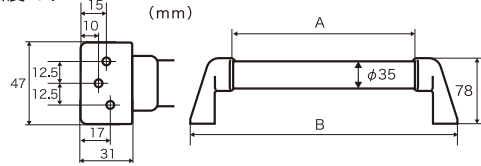

# OMSORG 木製スマート手すり

NEW

Φ35

タテ・ヨコ兼用

安全荷重：100kg  
付属品：取付ビス 3.5×45mm(6本)

壁面からの出幅サイズ(mm)

ステンレスプレートが内蔵されているので高強度です

【材質】丸棒：ゴム材・クリアラッカー塗装仕上 / ブラケット：ABS樹脂・ステンレス SUS304