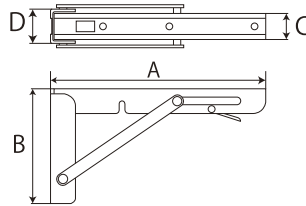

# NEW HIKARI ワンタッチ式折りたたみ棚受け

●使用しない時は折りたたんで収納ができます。

取付イメージ

パッケージ

●2本入りパック

【材質】鉄 【仕上】焼付け塗装  
【付属品】取付ねじ 鉄UCトラスタッピング  
3.5×16 (棚板側) 4×25 (壁側) 各6本

レバー操作がカンタンワンタッチ式

商品コード	品番	カラー	サイズ(mm)				耐荷重(1本)	個装重量	価格(税抜)
			A	B	C	D			
99000450	SH-TFL200K	ブラック	202	110	22	26	30kg	475g	¥1,600
99000451	SH-TFL250K		253	121			40kg	560g	¥1,850
99000452	SH-TFL300K		303	163			50kg	685g	¥2,100
99000453	SH-TFL200W	ホワイト	202	110			30kg	475g	¥1,600
99000454	SH-TFL250W		253	121			40kg	560g	¥1,850
99000455	SH-TFL300W		303	163			50kg	685g	¥2,100