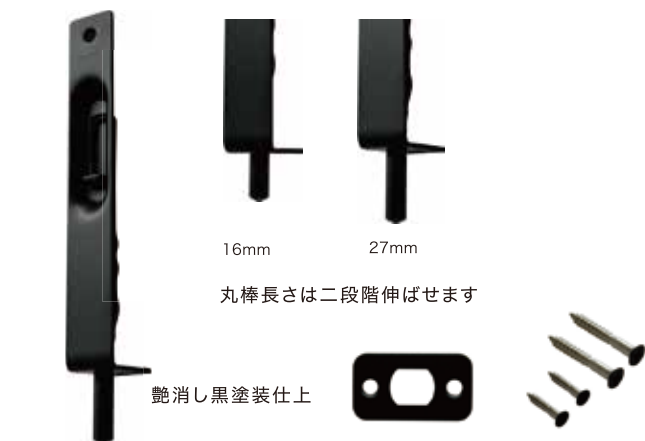

NEW HIKARI フランス落とし ブラック

BLACK Series

ステンレス製 ロングストロークタイプ

NEW

【フロント取付ねじ】+皿 3.1×25：2本
【ストライク取付ねじ】+皿 2.7×16：2本
【材質】本体・ストライク：SUS304 取付ねじ：SUS305

商品コード	品番	カラー	入数		価格 (税抜)
			小箱	ケース	
99000437	SH-OF150L-K	マットブラック	20	200	¥1,650