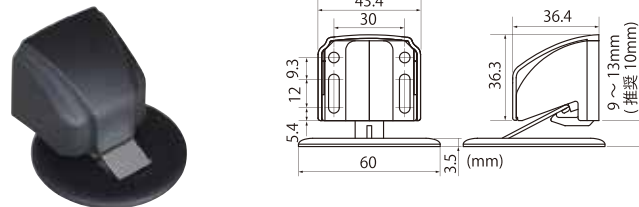

NEW HIKARI マグネットドアストッパー

スタンダードタイプ

プッシュロックタイプ

付属品 扉側固定用 トラスねじφ3.5×25：2本
床側固定用 皿ねじφ3.0×16：4本

付属品 扉側固定用 トラスねじφ3.5×16：4本
床側固定用 皿ねじφ3.0×16：3本
取付治具：1個
スペーサー：2枚

ドアストッパーを直接操作することなくロック(解除)できます。

商品コード	品番	入数		価格 (税抜)
		小箱	ケース	
99097183	SH-TMG20B	10	100	¥1,540

商品コード	品番	入数		価格 (税抜)
		小箱	ケース	
99097188	SH-TMG30B	10	100	¥2,980