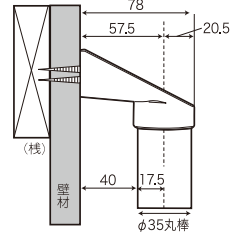

# OMSORG 木製スマート手すり

NEW

Φ35

タテ・ヨコ兼用

安全荷重：100kg  
付属品：取付ビス 3.5×45mm(6本)

壁面からの出幅サイズ(mm)

ステンレスプレートが内蔵されているので高強度です

【材質】丸棒：ゴム材・クリアラッカー塗装仕上 / ブラケット：ABS樹脂・ステンレス SUS304