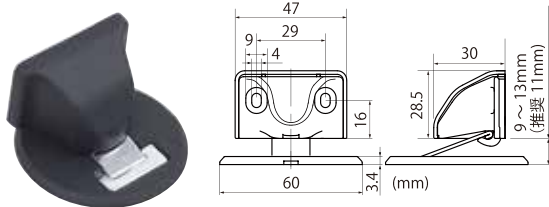

NEW HIKARI マグネットドアストッパー

スタンダードタイプ

プッシュロックタイプ

付属品 扉側固定用 トラスねじφ3.5×25：2本
床側固定用 皿ねじφ3.0×16：4本

付属品 扉側固定用 トラスねじφ3.5×16：4本
床側固定用 皿ねじφ3.0×16：3本
取付治具：1個
スペーサー：2枚

ドアストッパーを直接操作することなくロック(解除)できます。

商品コード	品番	入数		価格 (税抜)
		小箱	ケース	
99097183	SH-TMG20B	10	100	¥1,540

商品コード	品番	入数		価格 (税抜)
		小箱	ケース	
99097188	SH-TMG30B	10	100	¥2,980